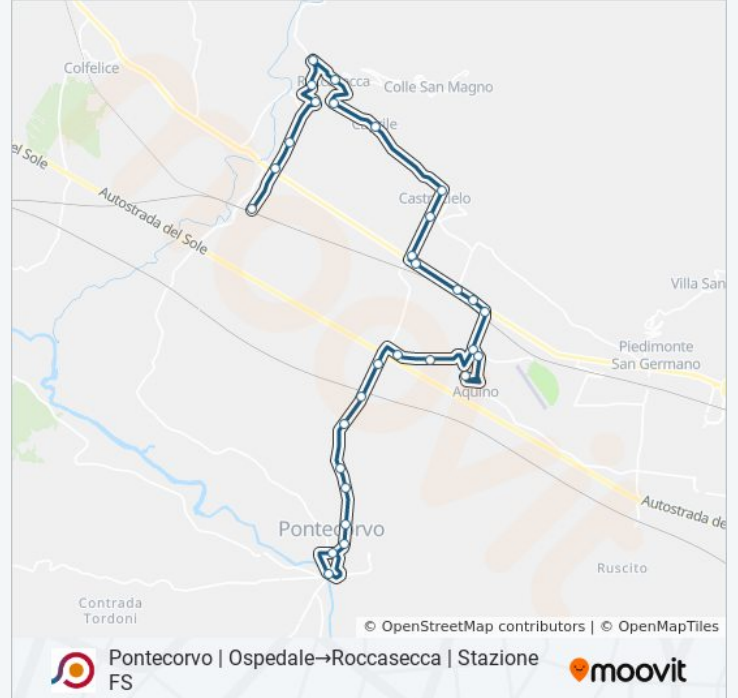

Pontecorvo | Ospedale→Roccasecca | Stazione FS

Scarica L'App

La linea bus COTRAL Pontecorvo | Ospedale→Roccasecca | Stazione FS ha una destinazione. Durante la settimana è operativa:

(1) Pontecorvo | Ospedale→Roccasecca | Stazione FS: 08:35

Usa Moovit per trovare le fermate della linea bus COTRAL più vicine a te e scoprire quando passerà il prossimo mezzo della linea bus COTRAL

**Direzione: Pontecorvo |
Ospedale→Roccasecca | Stazione FS**

Informazioni sulla linea bus COTRAL

Direzione: Pontecorvo | Ospedale→Roccasecca |
Stazione FS

Fermate: 29

Durata del tragitto: 50 min

La linea in sintesi:

Castrocielo | Via Roma

Roccasecca | Caprile

Roccasecca | Via Pace

Orari, mappe e fermate della linea bus COTRAL disponibili in un PDF su moovitapp.com. Usa [App Moovit](#) per ottenere tempi di attesa reali, orari di tutte le altre linee o indicazioni passo-passo per muoverti con i mezzi pubblici a Roma e Lazio.