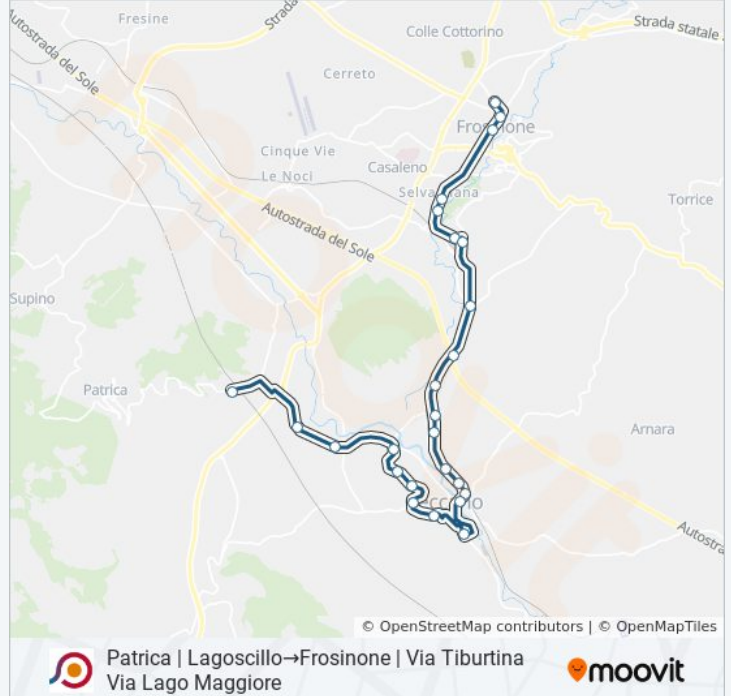

Informazioni sulla linea bus COTRAL

Direzione: Patrica | Lagoscillo→Frosinone | Via Tiburtina Via Lago Maggiore

Fermate: 25

Durata del tragitto: 55 min

La linea in sintesi:

Frosinone | Via Jacobucci Viale Verdi

Frosinone | Viale Verdi Via Vivaldi

Frosinone | Via Puccini

Frosinone | Via Marittima Viale Grecia

Frosinone | Via Moro Via Tagliamento

Frosinone | Via Moro Viale Roma

Frosinone | Via Tiburtina Via Lago Maggiore

Direzione: Patrica | Largo Moretti→Frosinone | Via Tiburtina Via Lago Maggiore

30 fermate

[VISUALIZZA GLI ORARI DELLA LINEA](#)

Patrica | Largo Moretti

Patrica | Via Lagoscillo Via Miccia

Patrica | Via Lagoscillo Via Paleario

Patrica | Via Lagoscillo Via Illori

Patrica | Valiana

Patrica | Via Lagoscillo (Km 2)

Patrica | Lagoscillo

Ceccano | Piainillo

Ceccano | Ficone

Ceccano | Viale Fabrateria Via Anime Sante

Ceccano | Viale Fabrateria (Liceo)