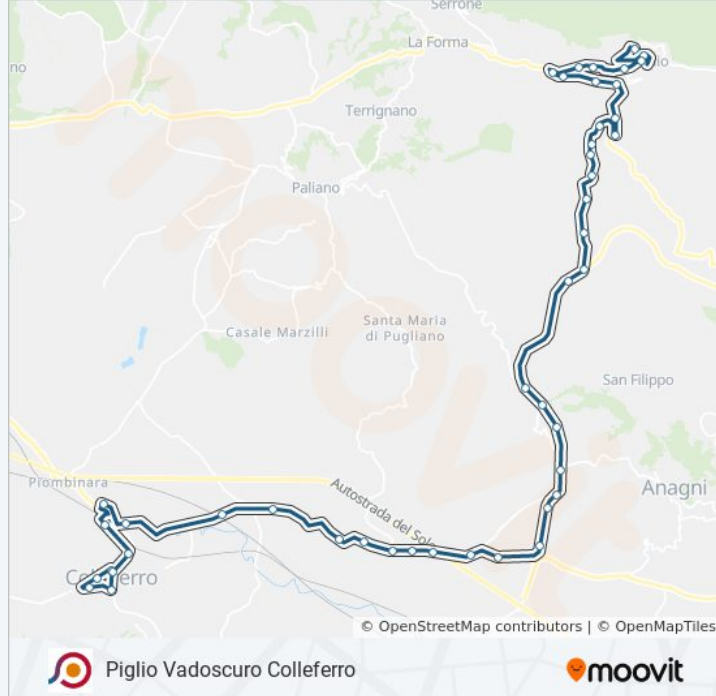

Piglio Vadoscuro Colleferro

Scarica L'App

La linea bus COTRAL Piglio Vadoscuro Colleferro ha una destinazione. Durante la settimana è operativa:

(1) Piglio | Convento San Lorenzo→Colleferro | Largo Oberdan: 06:25

Informazioni sulla linea bus COTRAL

Direzione: Piglio | Convento San Lorenzo→Colleferro | Largo Oberdan

Fermate: 44

Durata del tragitto: 50 min

La linea in sintesi:

Anagni | Via Anticolana (Km 8)

Anagni | Via Anticolana Via Paliano

Paliano | Via Casilina (Km 53)

Colleferro | Via Casilina (Deposito)

Colleferro | Via Casilina Via Romana

Colleferro Staz. FS

Colleferro | Corso Garibaldi Via Stazione

Colleferro | Largo Oberdan

Colleferro | Via Esplosivi (Asl)

Colleferro | Via Latina Via Esplosivi

Colleferro | Ospedale

Colleferro | Largo Oberdan

Orari, mappe e fermate della linea bus COTRAL disponibili in un PDF su moovitapp.com. Usa [App Moovit](#) per ottenere tempi di attesa reali, orari di tutte le altre linee o indicazioni passo-passo per muoverti con i mezzi pubblici a Roma e Lazio.