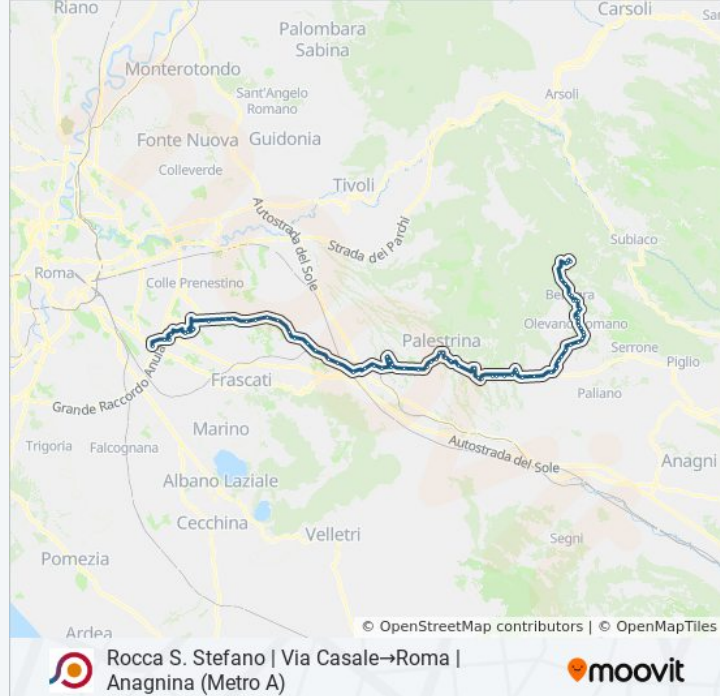

Usa Moovit per trovare le fermate della linea bus COTRAL più vicine a te e scoprire quando passerà il prossimo mezzo della linea bus COTRAL

Direzione: Rocca S. Stefano | Via Casale→Roma | Anagnina (Metro A)

Palestrina | Via Prenes. Nuova Via Cori

Palestrina | Via Prenes. Nuova Via Martuccia

Palestrina | Porta Del Sole

Palestrina | Via Arcioni Via Pio XII

Palestrina | Via Pio XII Via Pedemontana

Palestrina | Via Prenes. Nuova Via Zampini

Palestrina | Via Prenes. Nuova Via Latina

Palestrina | Via Prenes. Nuova Via Olmi

Palestrina | Via Prenest. Nuova (Torresina)

Palestrina | Via Prenest. Nuova (Muracciola)

Zagarolo | Via Prenest. Nuova V.le Ungheria