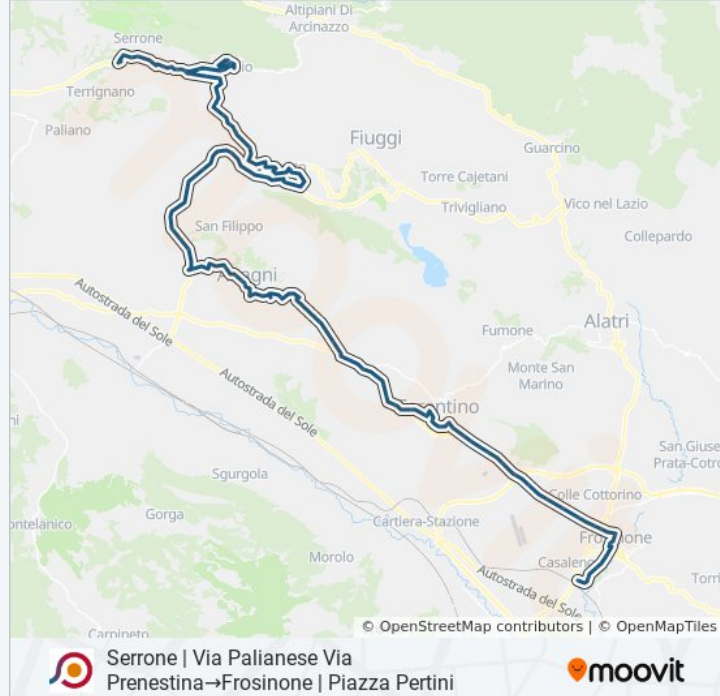

Serrone | Via Palianese Via Prenestina→Frosinone |  
Piazza Pertini

Scarica L'App

La linea bus COTRAL Serrone | Via Palianese Via Prenestina→Frosinone | Piazza Pertini ha una destinazione. Durante la settimana è operativa:

Anagni | Via Cerere Navicella Via Badia

Anagni | Via Cerere Navicella Viale Matteotti

Anagni | Via Cerere Navicella (Km 3)

Anagni | Via Cerere Navicella Via Consolazione

Anagni | Viale Regina Margherita

Anagni | Via Spizzone

Anagni , Porta S. Francesco

Anagni , V B.go S. Francesco

Anagni (Liceo D. Alighieri)

Anagni | Via Forma Via Muraglione

Anagni | Via Muraglione Via Tufano

Anagni | Via Muraglione Via Colle Castello

Anagni | Via Muraglione Via Casilina

Ferentino | Via Casilina Via Madonna Tufano

Ferentino | Via Casilina Via Torre Noverana

Ferentino | Via Casilina Via Stella

Ferentino | Via Casilina Via Lenze

Ferentino | Via Casilina Via Capiccia

Ferentino | Via Casilina Nord Via Moro