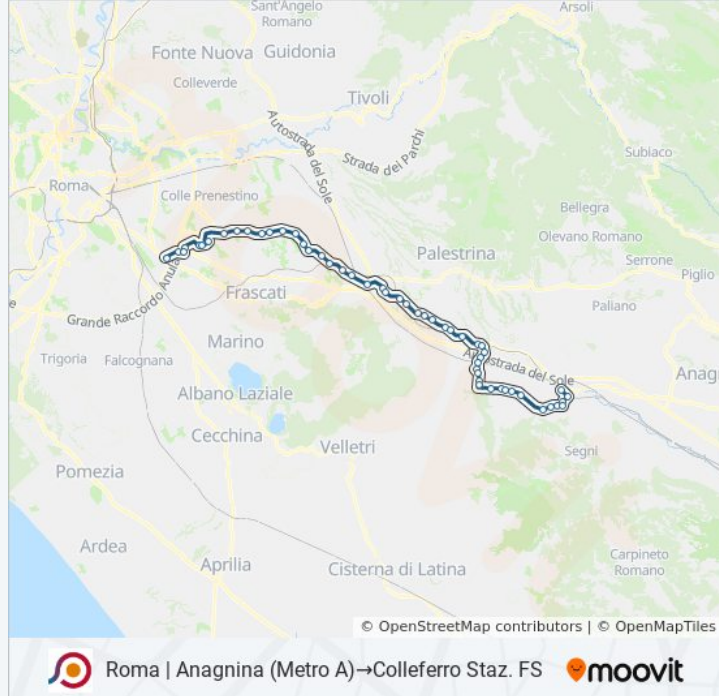

Artena | Via Latina Via Valli

Artena | Via Latina Via Schiavo

Artena | Via Latina Via Maiorana

Artena | Via Latina (Km 3)

Colleferro | Quarto Chilometro

Colleferro | Via Latina (Km 6)

Colleferro | Via Latina Viale Caduti '38

Colleferro | Via Latina Via Esplosivi

Colleferro | Ospedale

Colleferro | Largo Oberdan

Colleferro | Corso Garibaldi Via Stazione

Colleferro Staz. FS

Orari, mappe e fermate della linea bus COTRAL disponibili in un PDF su moovitapp.com. Usa [App Moovit](#) per ottenere tempi di attesa reali, orari di tutte le altre linee o indicazioni passo-passo per muoverti con i mezzi pubblici a Roma e Lazio.