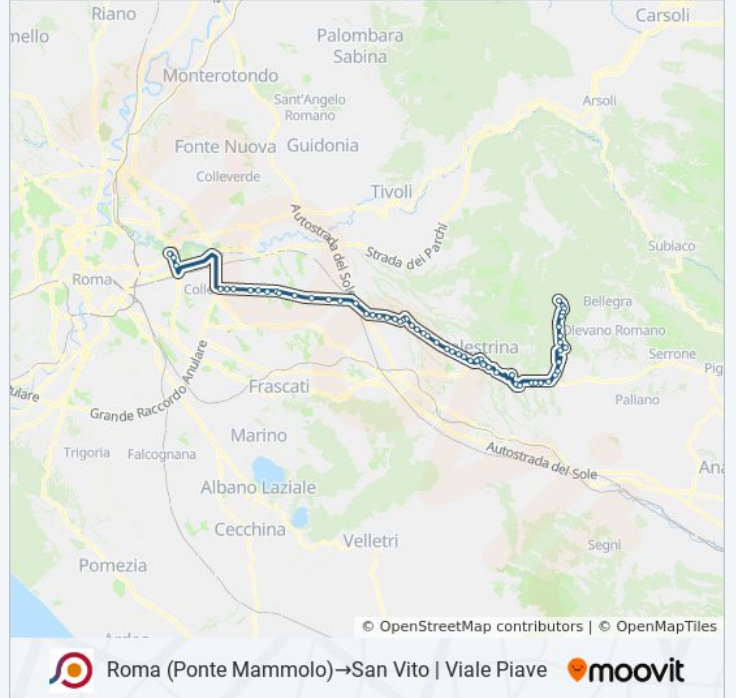

Cave | Viale Madonna Campo Via Mattei

Genazzano | Cimitero

Genazzano | Via Di Vittorio Via Valle Rotelle

Genazzano | Via Trento Trieste Via Stazione

Genazzano | Porta Romana

Genazzano | Castello Colonna

Genazzano | Viale S. Vito Romano Via IV
Novembre

Genazzano | Viale Sisto Jella Via Albuceto

Genazzano | Viale Sisto Jella Via Ghandi

Genazzano | Viale Sisto Jella Via Cavoni

San Vito | Via Sisto Jella Via Fagano

San Vito | Via Sisto Jella Via Casa Pozzo

San Vito | Accianesi

San Vito | Via Trento Trieste

San Vito | Via Vittorio Emanuele

San Vito | Viale Piave

Orari, mappe e fermate della linea bus COTRAL disponibili in un PDF su moovitapp.com. Usa [App Moovit](#) per ottenere tempi di attesa reali, orari di tutte le altre linee o indicazioni passo-passo per muoverti con i mezzi pubblici a Roma e Lazio.