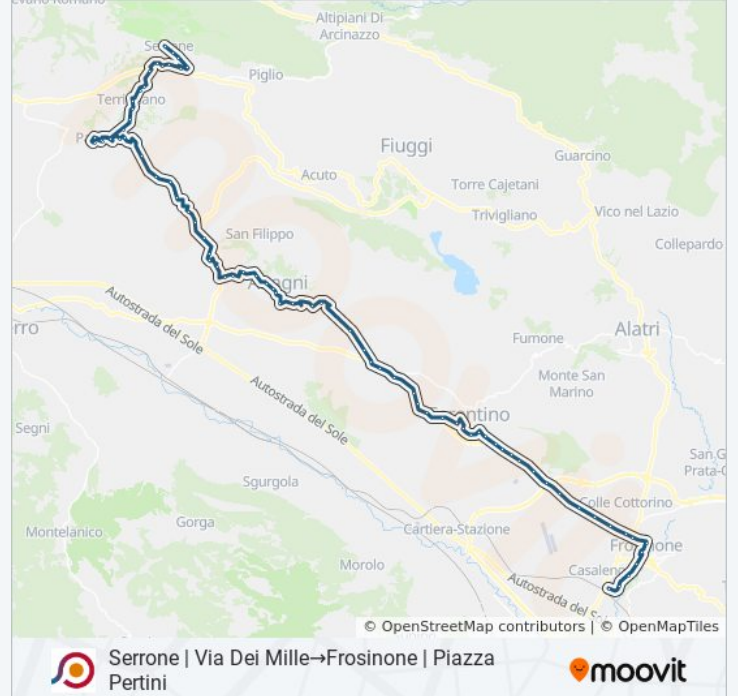

Serrone | Via De Gasperi→Frosinone | Piazza Pertini

Scarica L'App

La linea bus COTRAL Serrone | Via De Gasperi→Frosinone | Piazza Pertini ha una destinazione. Durante la settimana è operativa:

(1) Serrone | Via De Gasperi→Frosinone | Piazza Pertini: 10:35

Anagni | Via Cerere Navicella Via Badia

Anagni | Via Cerere Navicella Viale Matteotti

Anagni | Via Cerere Navicella (Km 3)

Anagni | Via Cerere Navicella Via Consolazione

Anagni | Viale Regina Margherita

Anagni | Via Spizzone

Anagni , Porta S. Francesco

Anagni , V B.go S. Francesco

Anagni (Liceo D. Alighieri)

Anagni | Via Forma Via Muraglione

Anagni | Via Muraglione Via Tufano

Anagni | Via Muraglione Via Colle Castello

Anagni | Via Muraglione Via Casilina

Ferentino | Via Casilina Via Madonna Tufano

Ferentino | Via Casilina Via Torre Noverana

Ferentino | Via Casilina Via Stella

Ferentino | Via Casilina Via Lenze

Ferentino | Via Casilina Via Capiccia

Ferentino | Via Casilina Nord Via Moro