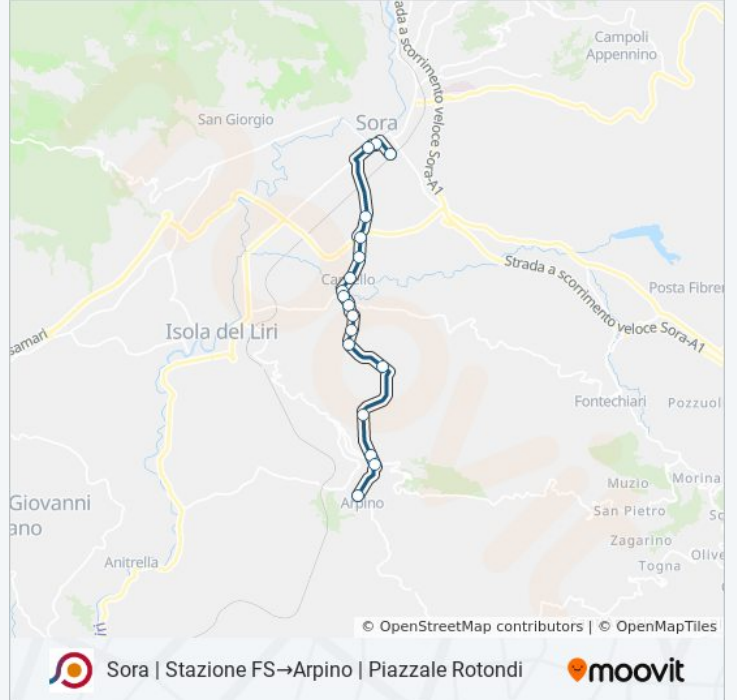

## Sora | Stazione FS→Arpino | Piazzale Rotondi

[Scarica L'App](#)

La linea bus COTRAL Sora | Stazione FS→Arpino | Piazzale Rotondi ha una destinazione. Durante la settimana è operativa:

(1) Sora | Stazione FS→Arpino | Piazzale Rotondi: 07:50 - 13:10

Usa Moovit per trovare le fermate della linea bus COTRAL più vicine a te e scoprire quando passerà il prossimo mezzo della linea bus COTRAL

**Direzione: Sora | Stazione FS→Arpino | Piazzale Rotondi**

18 fermate

lunedì	07:50 - 13:10
martedì	07:50 - 13:10
mercoledì	07:50 - 13:10
giovedì	07:45
venerdì	07:45
sabato	07:45
domenica	Non in Servizio

**Informazioni sulla linea bus COTRAL**

**Direzione:** Sora | Stazione FS→Arpino | Piazzale Rotondi

**Fermate:** 18

**Durata del tragitto:** 24 min

**La linea in sintesi:**

Orari, mappe e fermate della linea bus COTRAL disponibili in un PDF su [moovitapp.com](https://moovitapp.com). Usa [App Moovit](#) per ottenere tempi di attesa reali, orari di tutte le altre linee o indicazioni passo-passo per muoverti con i mezzi pubblici a Roma e Lazio.