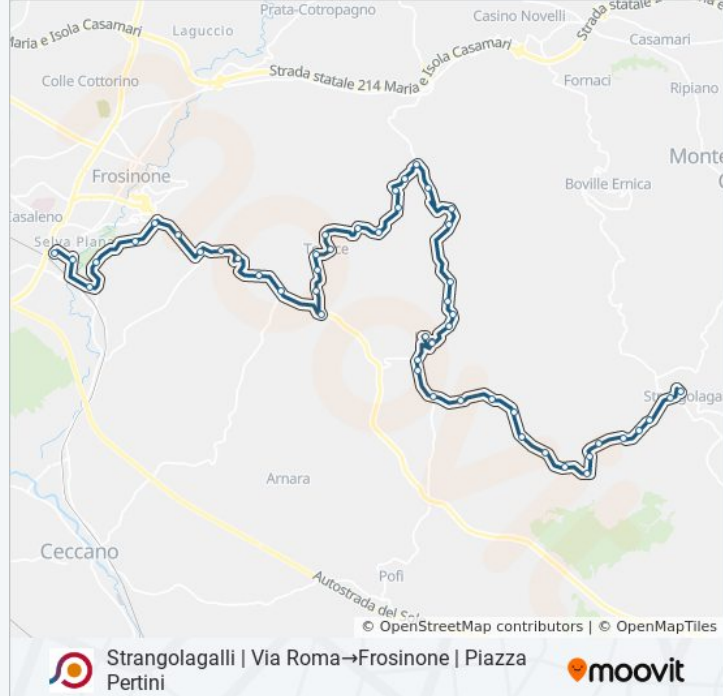

Informazioni sulla linea bus COTRAL

Direzione: Strangolagalli | Via Roma→Frosinone |
Piazza Pertini

Fermate: 51

Durata del tragitto: 50 min

La linea in sintesi:

Ripi | Via Statuto Via Moro

Ripi | Via Miseris Via Roma

Torrice | Via S. Martino Via Circonvallazione

Torrice | Via Case De Santis

Torrice | Sant'Antonio

Torrice | Loc S. Filippo Di Torrice

Torrice | Via Casilina Via Forcella Nord

Frosinone | Via Casilina Via Focella

Frosinone | Via Casilina Via Saragat

Via Casilina / Inc. Via San Magno

Frosinone | Loc. S. Antonio

Frosinone | Viale Marconi

Frosinone | Viale America Latina Via Cosenza

Frosinone | Viale America Latina Via Vignali

Frosinone | Viale Verdi Via Vivaldi

Frosinone | Via Puccini

Frosinone | Piazza Pertini

Orari, mappe e fermate della linea bus COTRAL disponibili in un PDF su moovitapp.com. Usa [App Moovit](#) per ottenere tempi di attesa reali, orari di tutte le altre linee o indicazioni passo-passo per muoverti con i mezzi pubblici a Roma e Lazio.