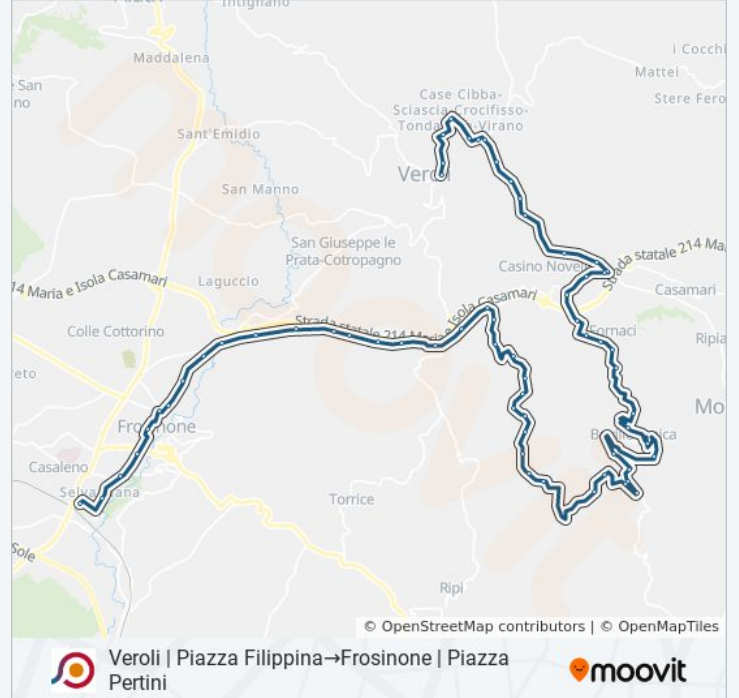

Boville | Via Rotabile Via Fontana Vecchia

Boville Ernica (C. Battisti)

Boville | Via Torrione Nobili (Scuola)

Boville | Via Torrione Nobili Via Monte Fico

Boville | Via Cancelli Via Ponte San Leonardo

Boville | Via Cancelli Via Rivolta

Boville | Via Cancelli Via Ponte Vado

Boville | Brecciaro

Boville | Via San Lucio Via Ponte Vado

Boville | Via San Lucio Via Ponte San Leonardo

Boville | Via San Lucio Via Colle Mausoleo

Boville | Via Ara Castello Via Fratte S. Antonio

Boville | Casavitola

Boville | Via Sant'Angelo Via Mozzano

Veroli | Sant'Angelo In Villa

Veroli | Via Sant'Angelo Via Rivoli

Prove Per S. Angelo , Bv V Mária

Veroli | Giglio

Veroli | Cona Dei Greci

Veroli | Ponte Vasagalli

Veroli | Via Mária Via Colle Pelero

Veroli | Via Mária Via Colle Morgatto

Veroli | San Filippo

Veroli | Pescara

Veroli | Via Mā Ria (Svincolo Superstrada)

Veroli | Morate

Frosinone | Via Maria Via Cona

Frosinone | Via Maria Via Plinio