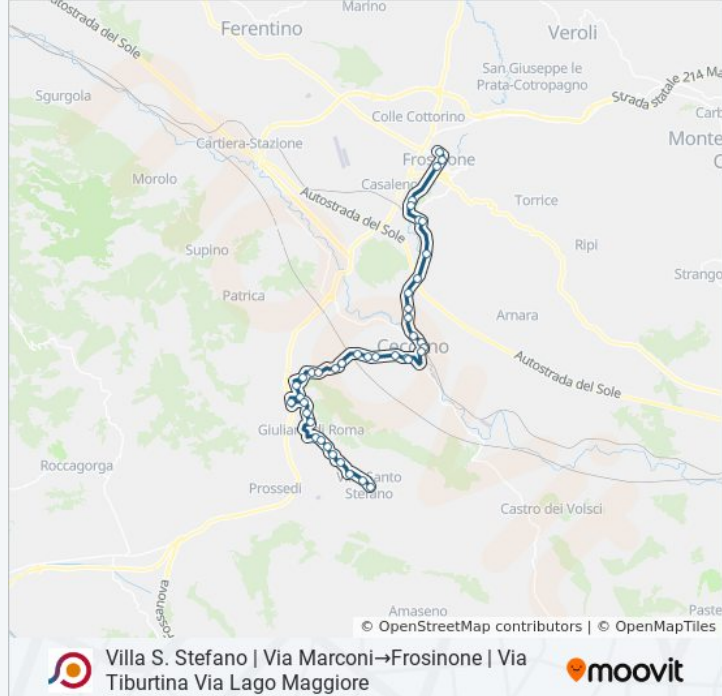

Ceccano | Via Matteotti Via Di Vittorio

Ceccano | Via Madonna Della Pace

Ceccano | Via Madonna Della Pace

Ceccano | Piazza Berardi

Ceccano | Ospedale

Ceccano | Stazione FS

Ceccano | Via Frosinone Via Paolina

Ceccano | Via Frosinone Via Passo Cardinale

Ceccano | Via Frosinone Via Vigne Vecchie

Ceccano | Cantinella

Ceccano | Via Frosinone Via Scifelli

Frosinone | Via Castagnola Via Saragat

Frosinone | Via Jacobucci Viale Verdi

Frosinone | Viale Verdi Via Vivaldi

Frosinone | Via Puccini

Frosinone | Via Marittima Viale Grecia

Frosinone | Via Moro Via Tagliamento

Frosinone | Via Moro Viale Roma

Frosinone | Via Tiburtina Via Lago Maggiore

Orari, mappe e fermate della linea bus COTRAL disponibili in un PDF su moovitapp.com. Usa [App Moovit](#) per ottenere tempi di attesa reali, orari di tutte le altre linee o indicazioni passo-passo per muoverti con i mezzi pubblici a Roma e Lazio.