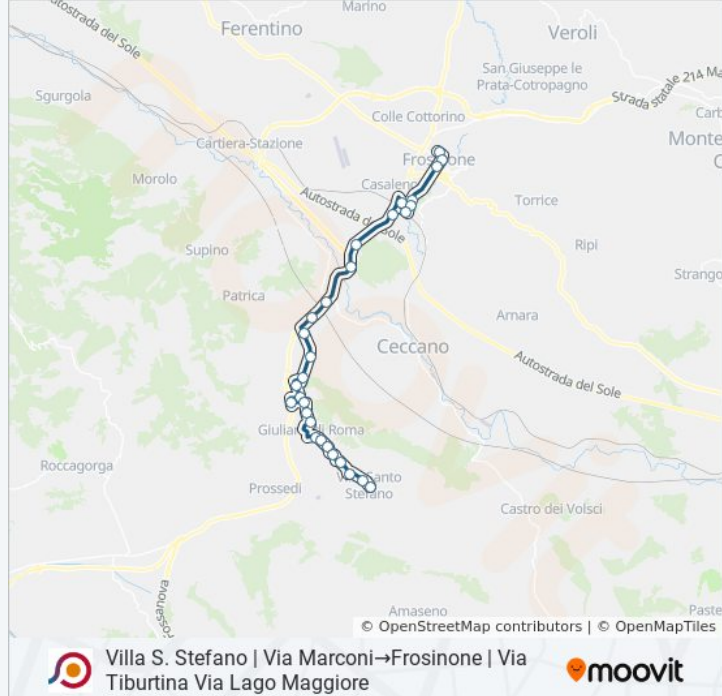

Villa S. Stefano | Via Marconi→Frosinone | Via Tiburtina Via Lago Maggiore

Scarica L'App

La linea bus COTRAL Villa S. Stefano | Via Marconi→Frosinone | Via Tiburtina Via Lago Maggiore ha una destinazione. Durante la settimana è operativa:

Informazioni sulla linea bus COTRAL

Direzione: Villa S. Stefano | Via Marconi→Frosinone | Via Tiburtina Via Lago Maggiore

Fermate: 26

Durata del tragitto: 38 min

La linea in sintesi:

Patrica | Via Monti Lepini Via Morolense

Ceccano | Valle Fioretta

Ceccano | Via Monti Lepini Via Morolense

Frosinone | Via Monti Lepini (Casello)

Frosinone | Piazza Pertini

Frosinone | Via Moro Via Tagliamento

Frosinone | Via Moro Viale Roma

Frosinone | Via Tiburtina Via Lago Maggiore

Orari, mappe e fermate della linea bus COTRAL disponibili in un PDF su moovitapp.com. Usa [App Moovit](#) per ottenere tempi di attesa reali, orari di tutte le altre linee o indicazioni passo-passo per muoverti con i mezzi pubblici a Roma e Lazio.