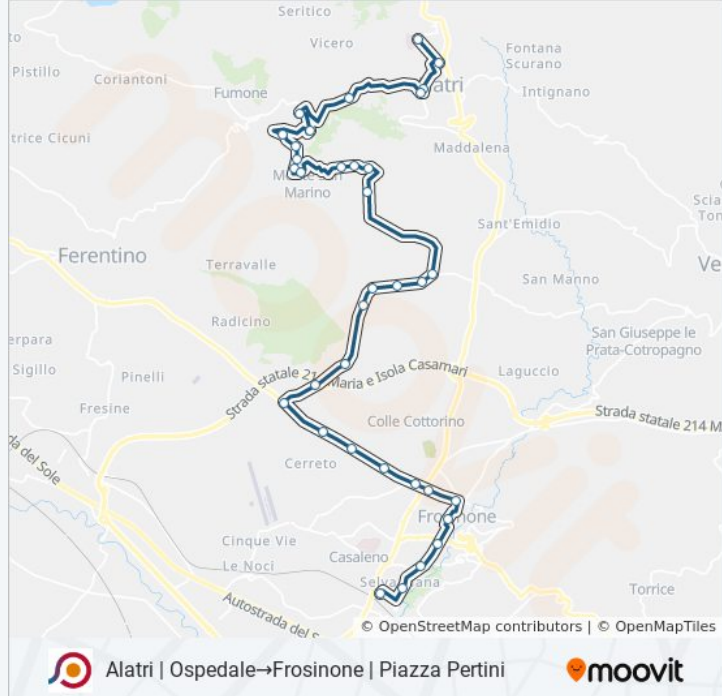

Informazioni sulla linea bus COTRAL

Direzione: Alatri | Ospedale→Frosinone | Piazza
Pertini

Fermate: 34

Durata del tragitto: 40 min

La linea in sintesi:

Alatri | Via Santa Cecilia Via Tecchiena

Alatri | Via Santa Cecilia Via Lago

Alatri | Via Santa Cecilia Via Alberotozzi

Alatri | Via Santa Cecilia Via Casamari

Ferentino | Via Casilina (Roana)

Ferentino | Colle San Pietro

Alatri | Quaraticciolo

Frosinone | Via Casilina Via Colle Fiore

Frosinone | Via Casilina Via Powell

Frosinone | Via Maria Via Plinio

Frosinone | Piazzale De Matheis

Frosinone | Via Adige Piazza Domenico Ferrante

Frosinone | Via Moro Via Piave

Frosinone | Via Marittima Via Grappelli

Frosinone | Piazza Pertini

Orari, mappe e fermate della linea bus COTRAL disponibili in un PDF su moovitapp.com. Usa [App Moovit](https://moovitapp.com) per ottenere tempi di attesa reali, orari di tutte le altre linee o indicazioni passo-passo per muoverti con i mezzi pubblici a Roma e Lazio.