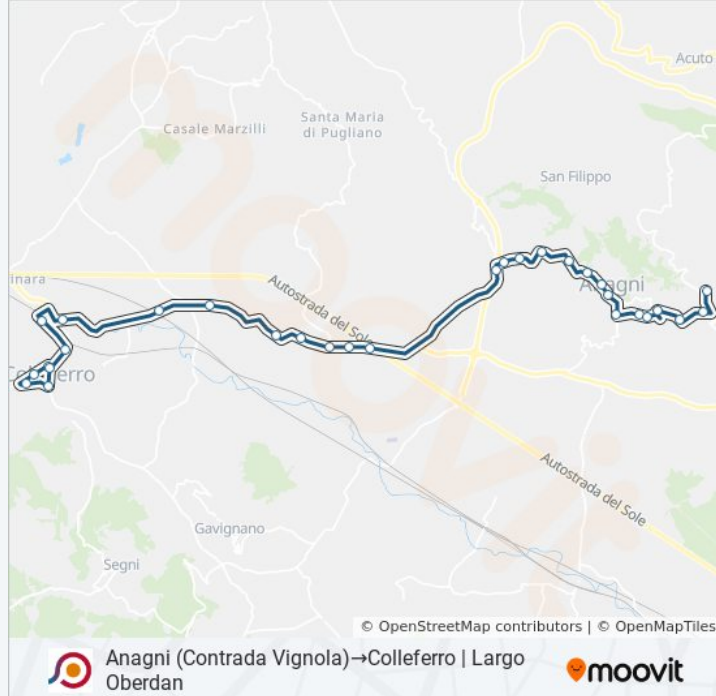

Usa Moovit per trovare le fermate della linea bus COTRAL più vicine a te e scoprire quando passerà il prossimo mezzo della linea bus COTRAL

Direzione: Anagni (Contrada Vignola)→Colleferro | Largo Oberdan

Informazioni sulla linea bus COTRAL

Direzione: Anagni (Contrada Vignola)→Colleferro | Largo Oberdan

Fermate: 34

Durata del tragitto: 40 min

La linea in sintesi:

Anagni | Via Casilina Via Cangiario

Paliano | Castellaccio

Colleferro Staz. FS

Colleferro | Corso Garibaldi Via Stazione

Colleferro | Largo Oberdan

Colleferro | Via Esplosivi (Asl)

Colleferro | Via Latina Via Esplosivi

Colleferro | Ospedale

Colleferro | Largo Oberdan

Orari, mappe e fermate della linea bus COTRAL disponibili in un PDF su moovitapp.com. Usa [App Moovit](#) per ottenere tempi di attesa reali, orari di tutte le altre linee o indicazioni passo-passo per muoverti con i mezzi pubblici a Roma e Lazio.