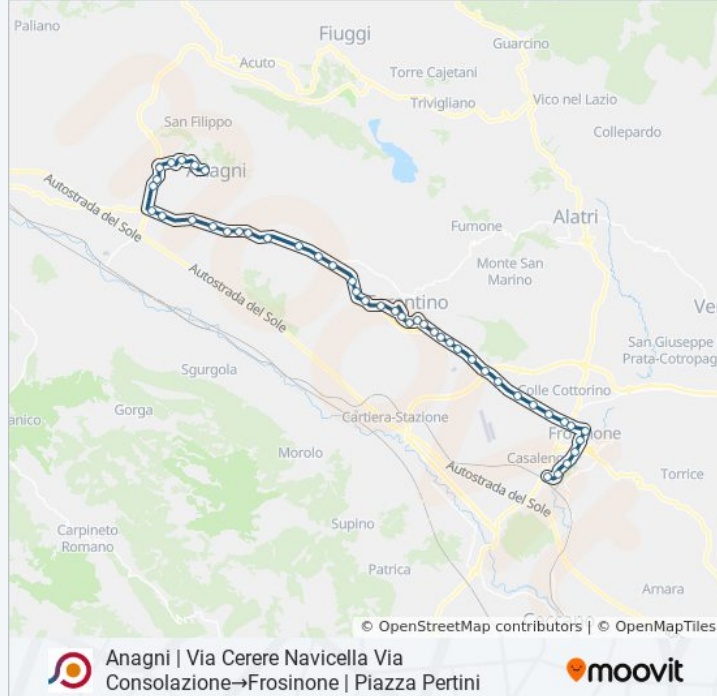

Ferentino | Colle San Pietro

Alatri | Quaraticciolo

Frosinone | Via Casilina Via Colle Fiore

Frosinone | Via Casilina Via Powell

Frosinone | Via Maria Via Plinio

Frosinone | Piazzale De Matheis

Frosinone | Via Adige Piazza Domenico Ferrante

Frosinone | Via Moro Via Piave

Frosinone | Via Marittima Via Grappelli

Frosinone | Piazza Pertini

Orari, mappe e fermate della linea bus COTRAL disponibili in un PDF su [moovitapp.com](https://moovitapp.com). Usa [App Moovit](https://moovitapp.com) per ottenere tempi di attesa reali, orari di tutte le altre linee o indicazioni passo-passo per muoverti con i mezzi pubblici a Roma e Lazio.