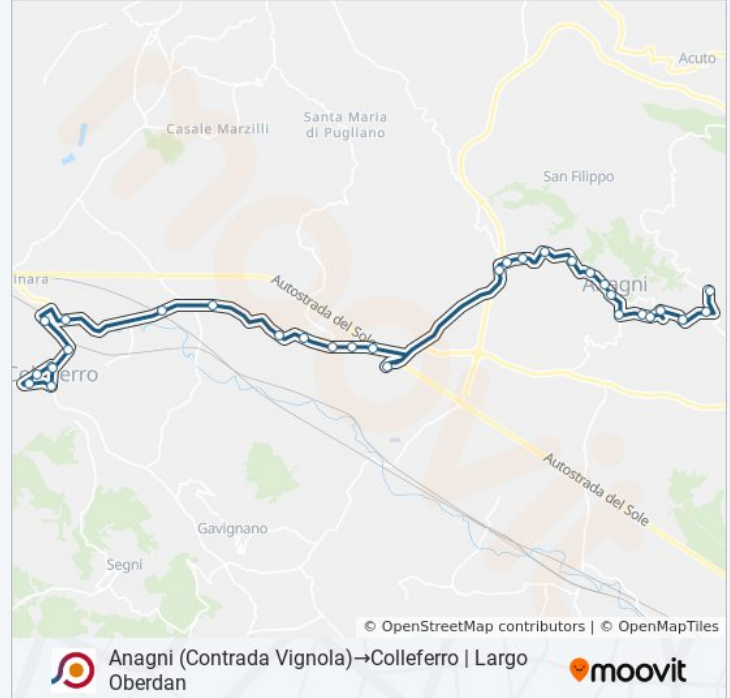

Usa Moovit per trovare le fermate della linea bus COTRAL più vicine a te e scoprire quando passerà il prossimo mezzo della linea bus COTRAL

Direzione: Anagni (Contrada Vignola)→Colleferro | Largo Oberdan

Informazioni sulla linea bus COTRAL

Direzione: Anagni (Contrada Vignola)→Colleferro | Largo Oberdan

Fermate: 31

Durata del tragitto: 42 min

La linea in sintesi:

Paliano | Via Casilina (Km 56)

Paliano | Via Casilina Via Amasona

Paliano | Via Casilina Via Fontana Barabba

Paliano | Via Casilina (Km 53)

Colleferro | Via Casilina (Deposito)

Colleferro Staz. FS

Colleferro | Corso Garibaldi Via Stazione

Colleferro | Largo Oberdan

Colleferro | Via Esplosivi (Asl)

Colleferro | Via Latina Via Esplosivi

Colleferro | Ospedale

Colleferro | Largo Oberdan

Orari, mappe e fermate della linea bus COTRAL disponibili in un PDF su moovitapp.com. Usa [App Moovit](#) per ottenere tempi di attesa reali, orari di tutte le altre linee o indicazioni passo-passo per muoverti con i mezzi pubblici a Roma e Lazio.