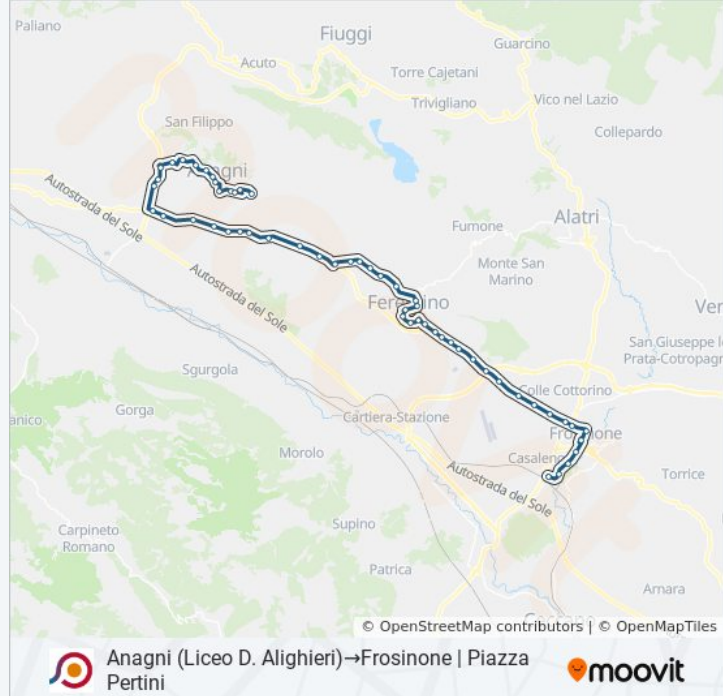

Anagni (Liceo D. Alighieri)→Frosinone | Piazza Pertini

Scarica L'App

La linea bus COTRAL Anagni (Liceo D. Alighieri)→Frosinone | Piazza Pertini ha una destinazione. Durante la settimana è operativa:

(1) Anagni (Liceo D. Alighieri)→Frosinone | Piazza Pertini: 07:05

Usa Moovit per trovare le fermate della linea bus COTRAL più vicine a te e scoprire quando passerà il prossimo mezzo della linea bus COTRAL

Direzione: Anagni (Liceo D. Alighieri)→Frosinone | Piazza Pertini

Frosinone | Via Casilina Via Colle Fiore

Frosinone | Via Casilina Via Powell

Frosinone | Via Maria Via Plinio

Frosinone | Piazzale De Matheis

Frosinone | Via Adige Piazza Domenico Ferrante

Frosinone | Via Moro Via Piave

Frosinone | Via Marittima Via Grappelli

Orari, mappe e fermate della linea bus COTRAL disponibili in un PDF su moovitapp.com. Usa [App Moovit](#) per ottenere tempi di attesa reali, orari di tutte le altre linee o indicazioni passo-passo per muoverti con i mezzi pubblici a Roma e Lazio.