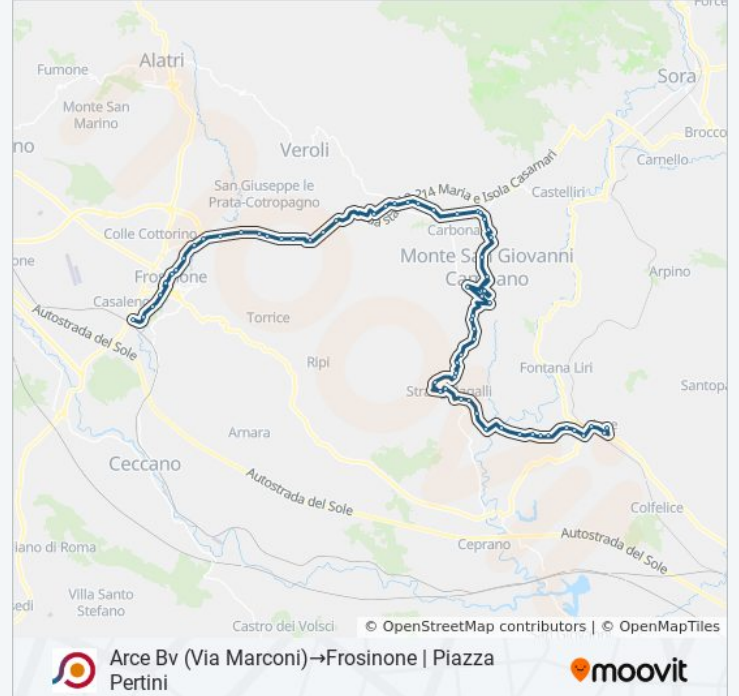

Arce Bv (Via Marconi)→Frosinone | Piazza Pertini

[Scarica L'App](#)

La linea bus COTRAL Arce Bv (Via Marconi)→Frosinone | Piazza Pertini ha una destinazione. Durante la settimana è operativa:

(1) Arce Bv (Via Marconi)→Frosinone | Piazza Pertini: 12:45

Usa Moovit per trovare le fermate della linea bus COTRAL più vicine a te e scoprire quando passerà il prossimo mezzo della linea bus COTRAL

Direzione: Arce Bv (Via Marconi)→Frosinone | Piazza Pertini

63 fermate

Veroli | Via M^a Ria Via Santa Maria

Veroli | Case Campoli

Via M^aria / Verolana

Veroli | San Cristoforo

Veroli | Bivio Papetti

V M^aria , Bv Provl S. Angelo

Veroli | Giglio

Veroli | Cona Dei Greci

Veroli | Ponte Vasagalli

Veroli | Via M^a Ria Via Colle Pelero

Veroli | Via M^a Ria Via Colle Morgatto

Veroli | San Filippo

Veroli | Pescara

Veroli | Via Mă Ria (Svincolo Superstrada)

Veroli | Morate

Frosinone | Via Maria Via Cona