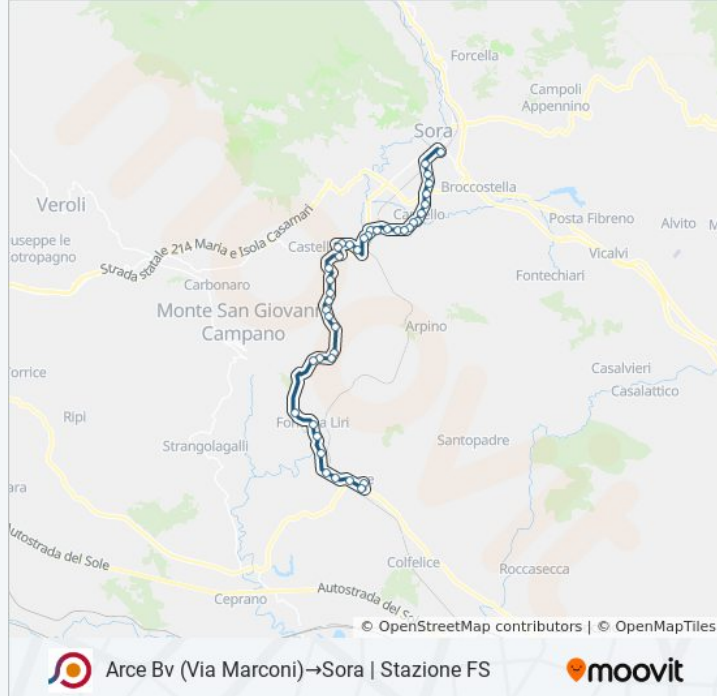

Fontana Liri | Piazza Trento

Fontana Liri | Cimitero

Fontana Liri | Via Valle Liri Via Anitrella

Fontana Liri | Via Valle Liri (Km 68)

Fontana Liri | Via Fontecupa Via Muraglione

Fontana Liri | Via Fontecupa, 27

Informazioni sulla linea bus COTRAL

Direzione: Arce Bv (Via Marconi)→Sora | Stazione FS

Fermate: 41

Durata del tragitto: 39 min

La linea in sintesi:

Isola Liri | Via Valle Liri Via Crocelle

Isola Liri | Via Napoli Via Lungoliri Pirandello

Isola Liri | Via Carnello Via San Carlo

Isola Liri | Via Carnello Via Montemontano

Isola Liri | Via Carnello Via Tremoletto

Isola Liri | Via Carnello, 119

Isola Liri | Via Carnello Via Fontechiari

Isola Liri | Via Carnello Via Lungo Fibreno

Isola Liri | Via Carnello Via Bonomi

Sora | Via Bonomi

Sora | Via Ruscitto Via Paganelli

Sora | Carnello

Sora | Via Ruscitto Via Campovarigno

Sora | Via Trecce

Costantinopoli - Cellaro

Sora | Stazione FS