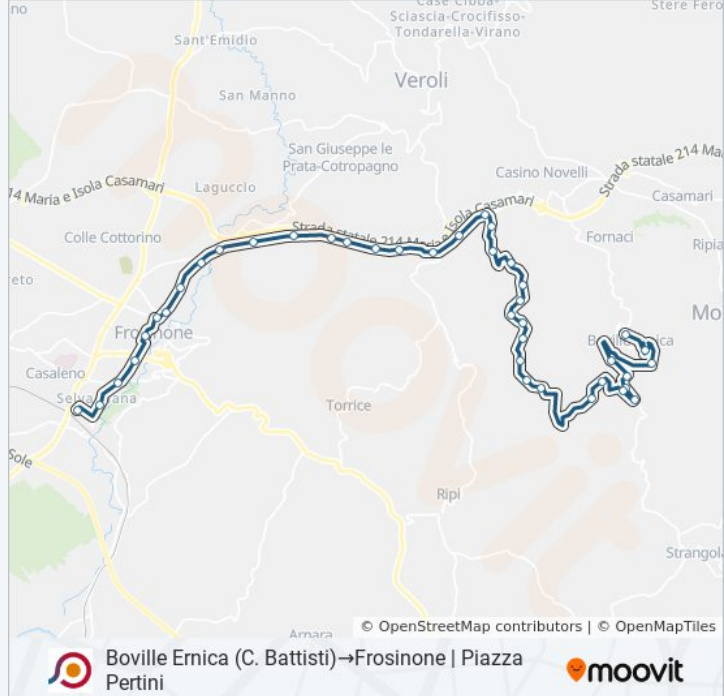

Veroli | Sant'Angelo In Villa

Veroli | Via Sant'Angelo Via Rivoli

Provle Per S. Angelo , Bv V MÀria

Veroli | Giglio

Veroli | Cona Dei Greci

Veroli | Ponte Vasagalli

Veroli | Via MÀ Ria Via Colle Pelero

Veroli | Via MÀ Ria Via Colle Morgatto

Veroli | San Filippo

Veroli | Pescara

Veroli | Via MÀ Ria (Svincolo Superstrada)

Veroli | Morate

Frosinone | Via Maria Via Cona

Frosinone | Via Maria Via Plinio

Frosinone | Via Maria Via Tiburtina

Frosinone | Piazzale De Matheis

Frosinone | Via Adige Piazza Domenico Ferrante

Frosinone | Via Moro Via Piave

Frosinone | Via Marittima Via Grappelli

Frosinone | Piazza Pertini

Orari, mappe e fermate della linea bus COTRAL disponibili in un PDF su moovitapp.com. Usa [App Moovit](https://moovitapp.com) per ottenere tempi di attesa reali, orari di tutte le altre linee o indicazioni passo-passo per muoverti con i mezzi pubblici a Roma e Lazio.

[Scopri Moovit](#) • [Soluzioni MaaS](#) • [Paesi disponibili](#) • [Mooviter Community](#)

© 2024 Moovit - Tutti i diritti riservati

Controlla gli orari di arrivo in tempo reale