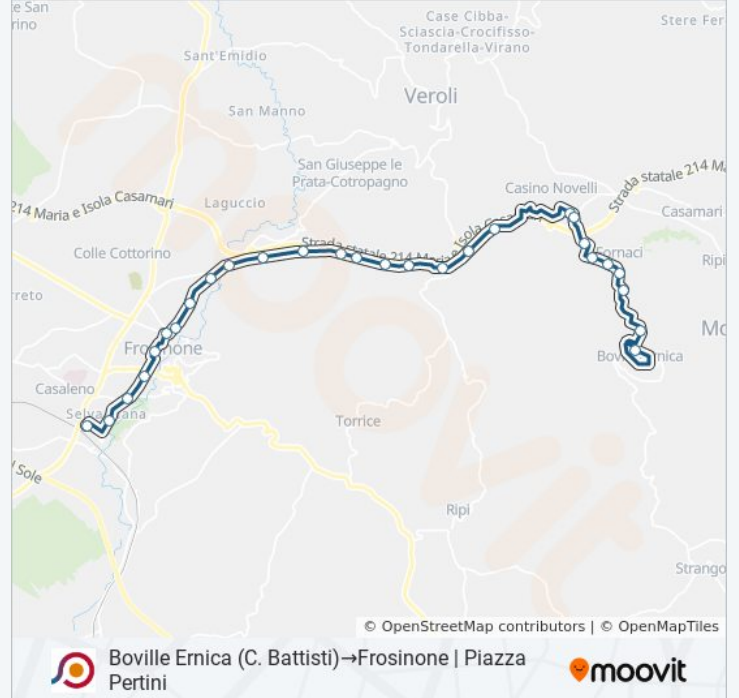

Usa Moovit per trovare le fermate della linea bus COTRAL più vicine a te e scoprire quando passerà il prossimo mezzo della linea bus COTRAL

Direzione: Boville Ernica (C. Battisti)→Frosinone | Piazza Pertini

27 fermate

[VISUALIZZA GLI ORARI DELLA LINEA](#)

Boville Ernica (C. Battisti)
Boville | Via Rotabile Via Fontana Vecchia
Boville | Via Rotabile Via Montorli
Boville | Santa Liberata
Boville | Fornaci
Boville | Colli San Paolo
Boville | Via Rotabile Via Colle Gentile
Veroli | Bivio Papetti
Veroli | Bivio Papetti
V Mària , Bv Provle S. Angelo
Veroli | Giglio
Veroli | Cona Dei Greci
Veroli | Ponte Vasagalli
Veroli | Via Mă Ria Via Colle Pelero
Veroli | Via Mă Ria Via Colle Morgatto
Veroli | San Filippo
Veroli | Pescara
Veroli | Via Mă Ria (Svincolo Superstrada)
Veroli | Morate

Informazioni sulla linea bus COTRAL

Direzione: Boville Ernica (C. Battisti)→Frosinone | Piazza Pertini

Fermate: 27

Durata del tragitto: 40 min

La linea in sintesi:

Frosinone | Via Maria Via Cona

Frosinone | Via Maria Via Plinio

Frosinone | Via Maria Via Tiburtina

Frosinone | Piazzale De Matheis

Frosinone | Via Adige Piazza Domenico Ferrante

Frosinone | Via Moro Via Piave

Frosinone | Via Marittima Via Grappelli

Frosinone | Piazza Pertini