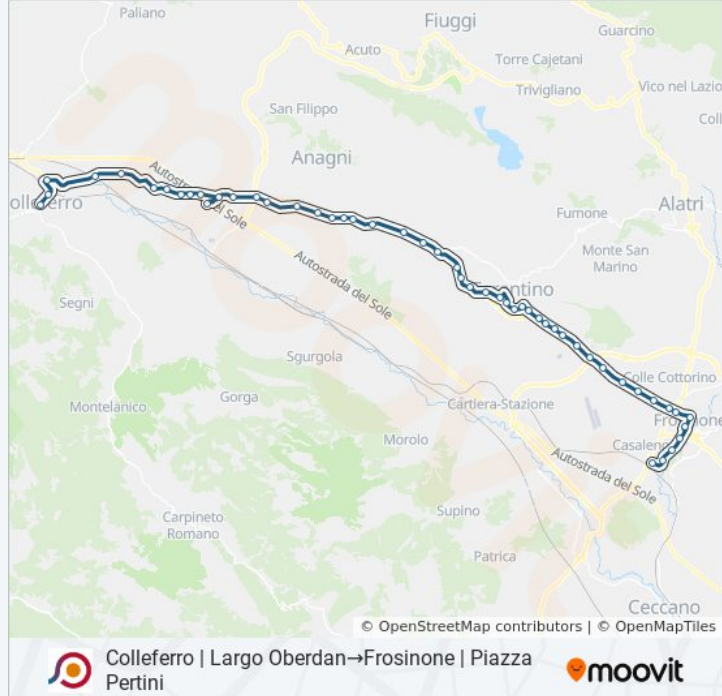

Colleferro | Largo Oberdan→Frosinone | Piazza Pertini

Scarica L'App

La linea bus COTRAL Colleferro | Largo Oberdan→Frosinone | Piazza Pertini ha una destinazione. Durante la settimana è operativa:

(1) Colleferro | Largo Oberdan→Frosinone | Piazza Pertini: 07:20

Ferentino | Via Casilina (Roana)

Ferentino | Colle San Pietro

Alatri | Quaraticciolo

Frosinone | Via Casilina Via Colle Fiore

Frosinone | Via Casilina Via Powell

Frosinone | Via Maria Via Plinio

Frosinone | Piazzale De Matheis

Frosinone | Via Adige Piazza Domenico Ferrante

Frosinone | Via Moro Via Piave

Frosinone | Via Marittima Via Grappelli

Frosinone | Piazza Pertini

Orari, mappe e fermate della linea bus CONTRAL disponibili in un PDF su moovitapp.com. Usa [App Moovit](#) per ottenere tempi di attesa reali, orari di tutte le altre linee o indicazioni passo-passo per muoverti con i mezzi pubblici a Roma e Lazio.