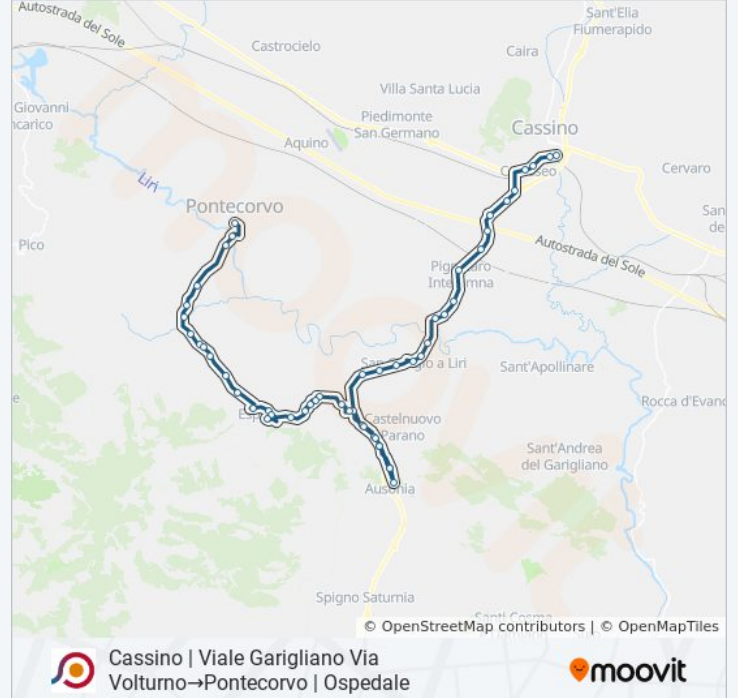

Cassino | Viale Garigliano Via Volturno→Pontecorvo | Ospedale

Scarica L'App

La linea bus COTRAL Cassino | Viale Garigliano Via Volturno→Pontecorvo | Ospedale ha una destinazione. Durante la settimana è operativa:

Esperia | Via Provinciale Via Aurete

Esperia | Via Provinciale Via Monticelli

Esperia | Monticelli

Esperia | Via Provinciale Via Selvi

Esperia | Cimitero Monticelli

Pontecorvo | Via Esperia (Sant'Oliva)

Pontecorvo | Cimitero

Pontecorvo | Via Esperia Contrada Sant'Esdra

Pontecorvo | Corso Garibaldi Via Spirito Santo

Pontecorvo | Piazza Annunziata

Pontecorvo | Ospedale

Orari, mappe e fermate della linea bus COTRAL disponibili in un PDF su moovitapp.com. Usa [App Moovit](#) per ottenere tempi di attesa reali, orari di tutte le altre linee o indicazioni passo-passo per muoverti con i mezzi pubblici a Roma e Lazio.