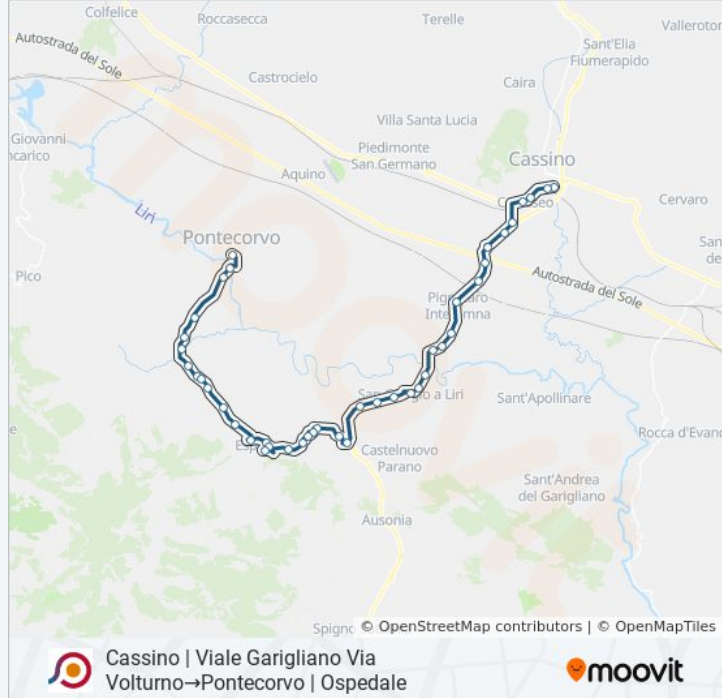

Cassino | Viale Garigliano Via Volturmo→Pontecorvo | Ospedale

Scarica L'App

La linea bus COTRAL Cassino | Viale Garigliano Via Volturmo→Pontecorvo | Ospedale ha una destinazione. Durante la settimana è operativa:

### Informazioni sulla linea bus COTRAL

**Direzione:** Cassino | Viale Garigliano Via Volturmo→Pontecorvo | Ospedale

**Fermate:** 41

**Durata del tragitto:** 60 min

**La linea in sintesi:**

Esperia | Via Provinciale (Km 15)

Esperia | Monticelli

Esperia | Via Provinciale Via Selvi

Esperia | Cimitero Monticelli

Pontecorvo | Via Esperia (Sant'Oliva)

Pontecorvo | Cimitero

Pontecorvo | Via Esperia Contrada Sant'Esdra

Pontecorvo | Corso Garibaldi Via Spirito Santo

Pontecorvo | Piazza Annunziata

Pontecorvo | Ospedale

Orari, mappe e fermate della linea bus COTRAL disponibili in un PDF su [moovitapp.com](https://moovitapp.com). Usa [App Moovit](#) per ottenere tempi di attesa reali, orari di tutte le altre linee o indicazioni passo-passo per muoverti con i mezzi pubblici a Roma e Lazio.