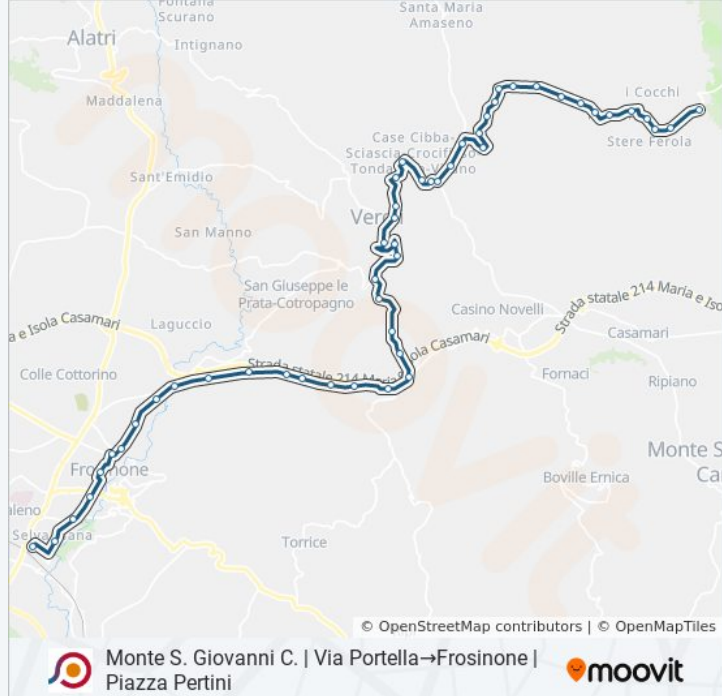

Veroli | Via Mã Ria Via Colle Pelero

Veroli | Via Mã Ria Via Colle Morgatto

Veroli | San Filippo

Veroli | Pescara

Veroli | Via Mã Ria (Svincolo Superstrada)

Veroli | Morate

Frosinone | Via Maria Via Cona

Frosinone | Via Maria Via Plinio

Frosinone | Via Maria Via Tiburtina

Frosinone | Piazzale De Matheis

Frosinone | Via Adige Piazza Domenico Ferrante

Frosinone | Via Moro Via Piave

Frosinone | Via Marittima Via Grappelli

Frosinone | Piazza Pertini

Orari, mappe e fermate della linea bus CONTRAL disponibili in un PDF su moovitapp.com. Usa [App Moovit](#) per ottenere tempi di attesa reali, orari di tutte le altre linee o indicazioni passo-passo per muoverti con i mezzi pubblici a Roma e Lazio.