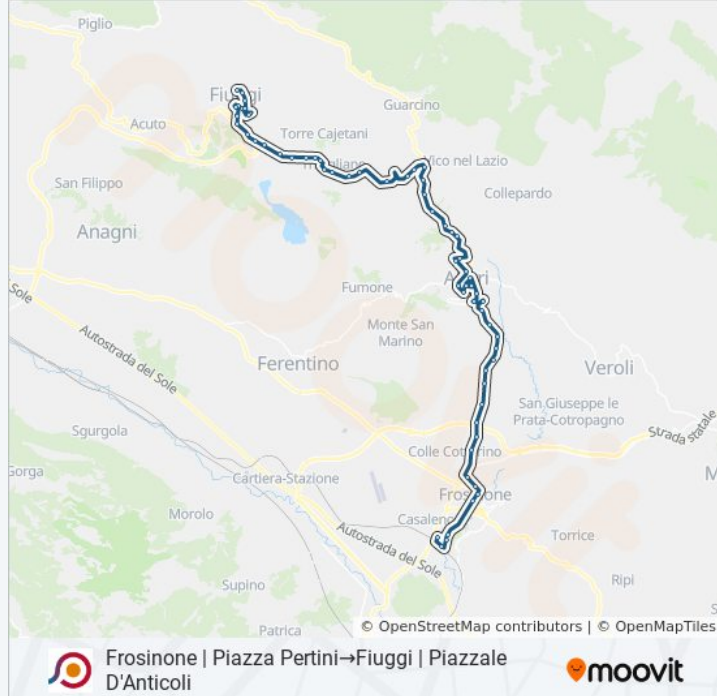

Usa Moovit per trovare le fermate della linea bus COTRAL più vicine a te e scoprire quando passerà il prossimo mezzo della linea bus COTRAL

**Direzione: Frosinone | Piazza Pertini→Fiuggi | Piazzale D'Anticoli**

Alatri | Via Circonvallazione Via Marconi

Alatri | Via Circonvallazione Viale Duca D'Aosta

Alatri | Porta San Francesco

Alatri | Via Madonna Sanità Via De Gasperi

Alatri | Via Madonna Sanità Via Colleprata

Torre Cajetani | Via Prenestina Via Malle

Fiuggi | Via Prenestina Viale Sport

Fiuggi | Via Prenestina Via Betulle

Fiuggi | Via Prenestina Via 4 Giugno

Fiuggi | Piazza Frascara

Fiuggi | Via Diaz Via Colle Volpe

Fiuggi | Via Diaz Via Vecchia

Fiuggi | Via Diaz Via Valli

Fiuggi | Via Diaz, 366

Fiuggi | Via Diaz Via Poggio Fiorito

Fiuggi | Via Diaz Via Casavetere

Fiuggi | Piazzale D'Anticoli

Orari, mappe e fermate della linea bus COTRAL disponibili in un PDF su [moovitapp.com](https://moovitapp.com). Usa [App Moovit](#) per ottenere tempi di attesa reali, orari di tutte le altre linee o indicazioni passo-passo per muoverti con i mezzi pubblici a Roma e Lazio.