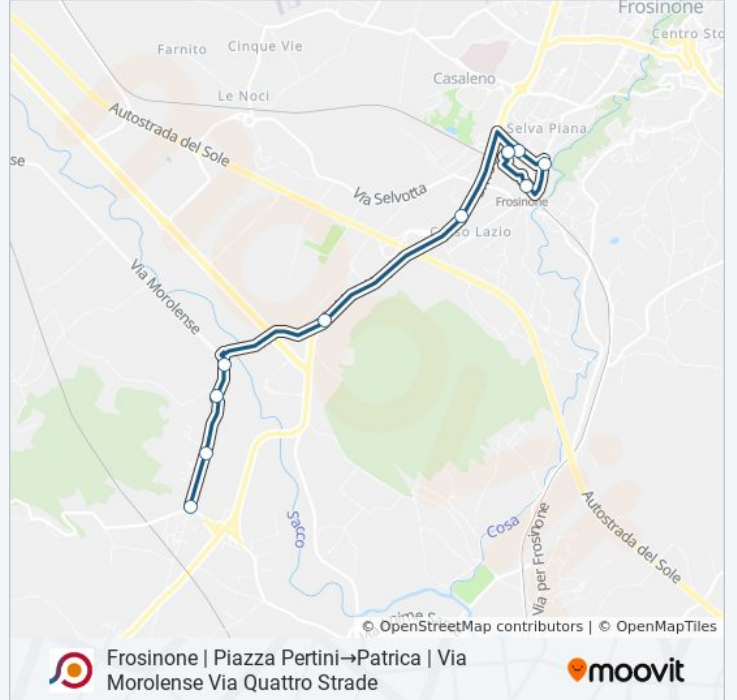

Frosinone | Piazza Pertini→Patrica | Via Morolense Via Quattro Strade

Scarica L'App

La linea bus COTRAL Frosinone | Piazza Pertini→Patrica | Via Morolense Via Quattro Strade ha una destinazione.

Durante la settimana è operativa:

Direzione: Frosinone | Piazza Pertini→Patrica | Via Morolense Via Quattro Strade

7 fermate

[VISUALIZZA GLI ORARI DELLA LINEA](#)

Frosinone | Piazza Pertini

Frosinone | Via Monti Lepini (Casello)

Ceccano | Via Monti Lepini Via Morolense

lunedì	Non in Servizio
martedì	Non in Servizio
mercoledì	Non in Servizio
giovedì	Non in Servizio
venerdì	Non in Servizio
sabato	07:20
domenica	Non in Servizio

Informazioni sulla linea bus COTRAL

Direzione: Frosinone | Piazza Pertini→Patrica | Via Morolense Via Quattro Strade

Fermate: 7

Durata del tragitto: 14 min

La linea in sintesi:

Orari, mappe e fermate della linea bus COTRAL disponibili in un PDF su moovitapp.com. Usa App Moovit per ottenere tempi di attesa reali, orari di tutte le altre linee o indicazioni passo-passo per muoverti con i mezzi pubblici a Roma e Lazio.