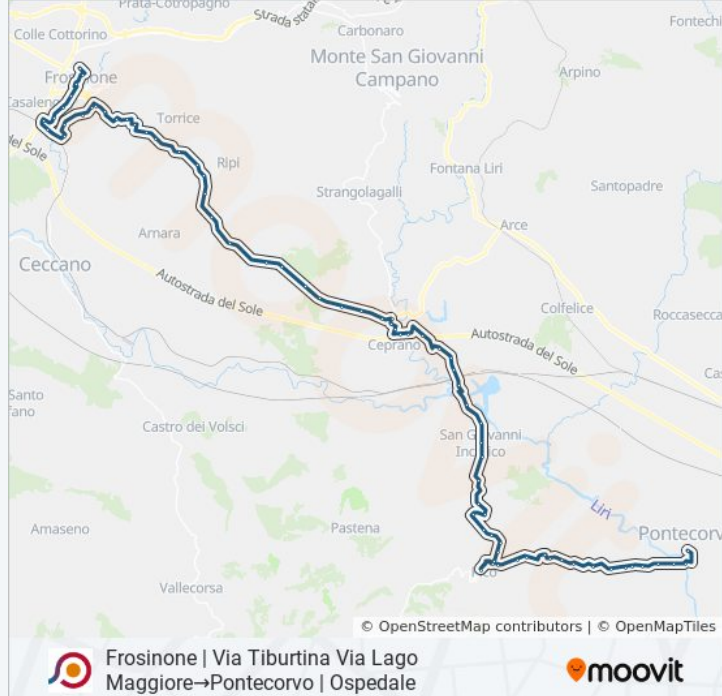

Ceprano | Via Campidoglio Via San Manno

Ceprano | Via Moro Via Campidoglio

Ceprano | Via Alfieri

Ceprano | Via Riviera Liri

Ceprano | Via San Giovanni Via Valle Toniche

Ceprano | Via San Giovanni Via Opi

Arce | Via Ceprano Via Santa Giusta

Arce | Via Ceprano Via Colle Rosa

Arce | Isoletta

San Giovanni | Monacelli

San Giovanni | Cimitero

San Giovanni | Piazza Mazzini

San Giovanni | Colleperello

San Giovanni | Capoliccoli

San Giovanni | Via Farnese Via Capoliccoli

Pico | Via Farnese Via Pozzo Petrocco

Pico | Via Farnese Via Vaschia

Pico | Colle Ponte

Pico | Via Farnese Via Mola Azimo

Pico | Via Farnese Via Capocroce

Pico | Via Farnese Via Ponte Odioso

Pico | Via Farnese Via Pontecorvo

Pico | Via Farnese Via Umberto I

Pico | Via Pontecorvo Via Farnese

Pico | Via Pontecorvo Via Cannutto

Pico | Ponte Odioso

Pico | Via Pontecorvo Via Fossato Aurello

Pontecorvo | Via Leuciana (Km 15)

Pontecorvo | Via Leuciana (Km 14)