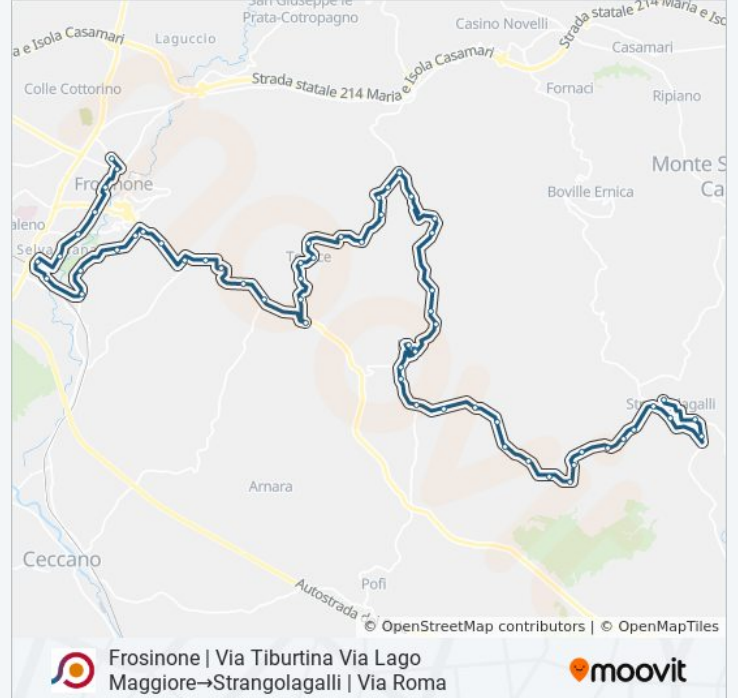

Frosinone | Via Tiburtina Via Lago Maggiore→Strangolagalli | Via Roma

Scarica L'App

La linea bus COTRAL Frosinone | Via Tiburtina Via Lago Maggiore→Strangolagalli | Via Roma ha una destinazione. Durante la settimana è operativa:

Ripi | Via Vado Farina Via Meringo Alto

Ripi | Via Vado Farina Via Serre

Ripi | Colle Alto

Ripi | Via Girate Via Petroglie

Ripi | San Giovanni

Ripi | Via San Giovanni Via Mandra Cecchiana

Ripi | Via San Giovanni Via Colle Ceraso

Ripi | Colle Castagno

Ripi | Via Colle Castagno Via Colle Lisi

Ripi | Via Colle Castagno Via Tavernole

Ripi | Carpine

Ripi | Via Carpine Via Basso

Strangolagalli | Camiciola

Strangolagalli | Cerqueta

Strangolagalli | Via Colle Via Aravecchia

Strangolagalli | Via Colle Via D'Amico

Strangolagalli | Via Circonvallazione Via Casale

Strangolagalli | Verdara

Strangolagalli | Via Cerreto Via Piscinelle

Strangolagalli | Via Roma

Orari, mappe e fermate della linea bus COTRAL disponibili in un PDF su moovitapp.com. Usa [App Moovit](#) per ottenere tempi di attesa reali, orari di tutte le altre linee o indicazioni passo-passo per muoverti con i mezzi pubblici a Roma e Lazio.