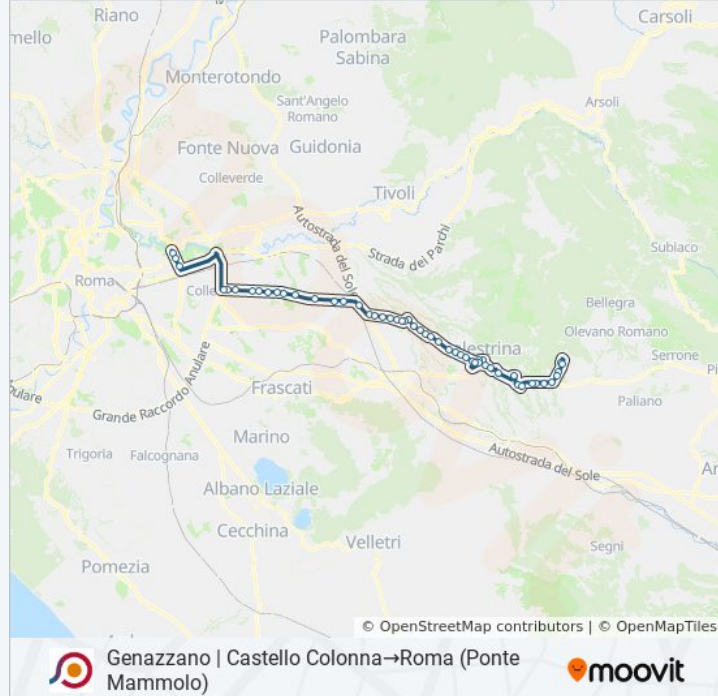

Gallicano | Via Prenest. Nuova Via Linaro

Gallicano | Via Prenest. Nuova Via Colle Ceci

Gallicano | Acquatraversa

Gallicano | Ponte Perugia

Zagarolo | Via Prenest. Nuova, 178

Zagarolo | Valle Martella

Monte Compatri | Via Prenestina (Gabii)

Roma | Via Prenestina Via Rocca Cencia

Prenestina/Riserva Nuova

Prenestina/Ponzoni

Prenestina/Borghesiana

Prenestina/Avola

Prenestina/S. M. Capua Vetere

Prenestina/Cervinara

Prenestina/Torrenova

Prenestina/Valle Bagnata

Togliatti/D'Onofrio

Togliatti/Alberini

Roma (Ponte Mammolo)

Orari, mappe e fermate della linea bus COTRAL disponibili in un PDF su moovitapp.com. Usa [App Moovit](#) per ottenere tempi di attesa reali, orari di tutte le altre linee o indicazioni passo-passo per muoverti con i mezzi pubblici a Roma e Lazio.