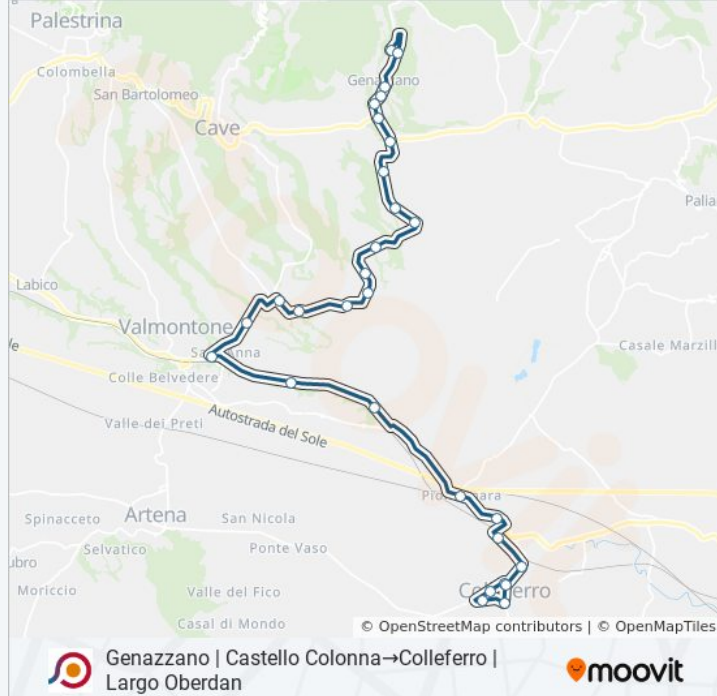

Informazioni sulla linea bus COTRAL

Direzione: Genazzano | Castello Colonna→Colleferro | Largo Oberdan

Fermate: 30

Durata del tragitto: 50 min

La linea in sintesi:

Valmontone | Via Casilina (Km 44)

Valmontone | Via Casilina (Outlet)

Palianense Bv

Colleferro | Sacco

Colleferro | Via Casilina Via Romana

Colleferro Staz. FS

Colleferro | Corso Garibaldi Via Stazione

Colleferro | Largo Oberdan

Colleferro | Via Esplosivi (Asl)

Colleferro | Via Latina Via Esplosivi

Colleferro | Ospedale

Colleferro | Largo Oberdan

Orari, mappe e fermate della linea bus COTRAL disponibili in un PDF su moovitapp.com. Usa [App Moovit](https://moovitapp.com) per ottenere tempi di attesa reali, orari di tutte le altre linee o indicazioni passo-passo per muoverti con i mezzi pubblici a Roma e Lazio.