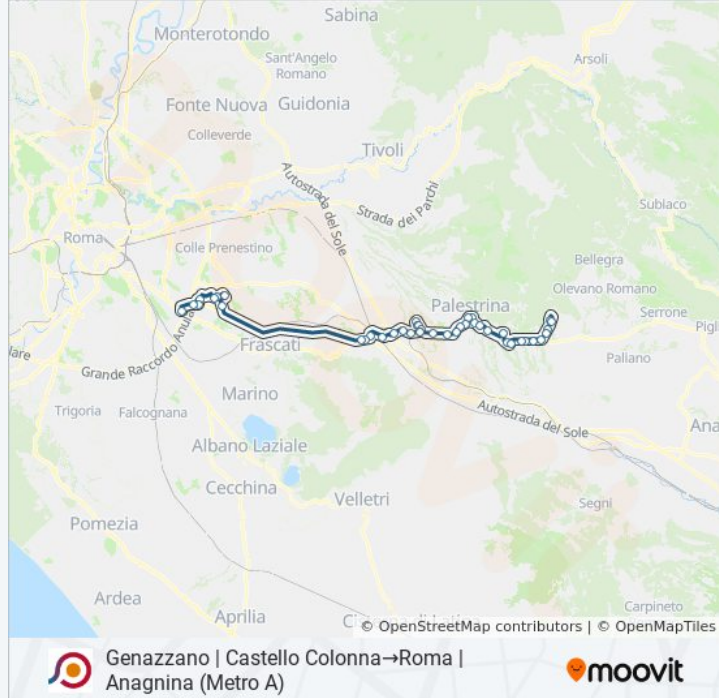

Palestrina | Via Prenes. Nuova Via Olmi

Palestrina | Via Prenest. Nuova (Torresina)

Palestrina | Via Prenest. Nuova (Muracciola)

Zagarolo | Via Prenest. Nuova V.le Ungheria

Zagarolo | Viale Gabinovi

Zagarolo | Corso Garibaldi

Zagarolo | Viale Ungheria Via Valle Formale

Zagarolo | Viale Ungheria Via Prenest. Nuova

Zagarolo | Via Prenest. Nuova V.le Ungheria

Zagarolo | Via Prenest. Nuova Via Stazione

San Cesareo | Via Prenestina Nuova

San Cesareo | Via Enopolio

San Cesareo | Via Casilina Via Corridoni

Maremmana /Colle Del Noce

San Cesareo | Via Maremmana Via Radicofani

San Cesareo | Via Maremmana Via Turchino

Passolombardo/Carpenè

Roma | Univ. Tor Vergata (Facoltà Medicina)

Cambridge

Cambridge/Columbia

Tor Vergata/Aula Magna

Carnevale/Lettere

Alimena B./Giurisprudenza

Roma | Anagnina (Metro A)

Orari, mappe e fermate della linea bus COTRAL disponibili in un PDF su moovitapp.com. Usa [App Moovit](#) per ottenere tempi di attesa reali, orari di tutte le altre linee o indicazioni passo-passo per muoverti con i mezzi pubblici a Roma e Lazio.

[Scopri Moovit](#) • [Soluzioni MaaS](#) • [Paesi disponibili](#) • [Mooviter Community](#)

© 2024 Moovit - Tutti i diritti riservati

Controlla gli orari di arrivo in tempo reale