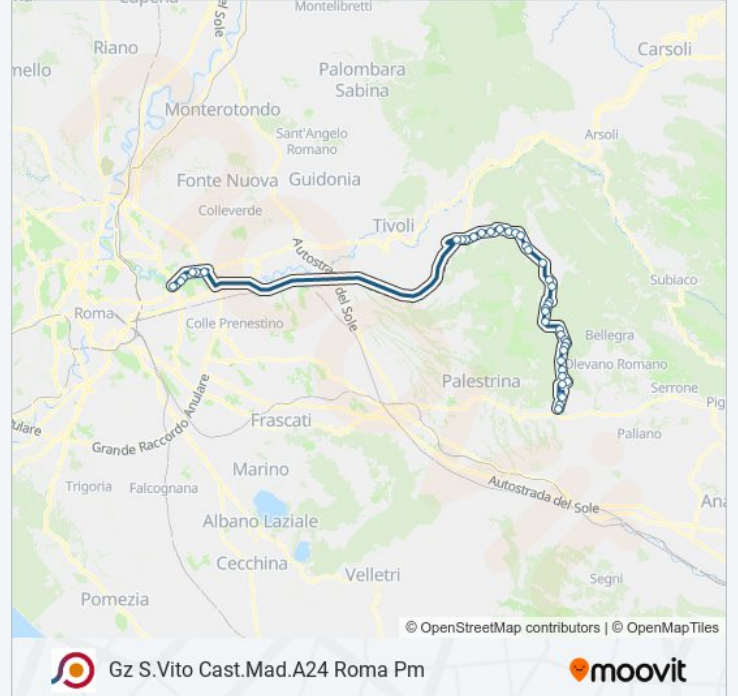

Ciciliano | Via Empolitana (Km 15)

Ciciliano | Via Empolitana Via Acquarone

Ciciliano | Passo Della Fortuna

Ciciliano | Via Empolitana Via Sambuci

Ciciliano | Via Empolitana Via Pedicata

Ciciliano | Via Empolitana (Km 11)

Castel Madama | Via Empolitana (Km 6)

Castel Madama | Via Empolitana Str. Colle Rosa

Tiburtina/Pesenti

Tiburtina/Tivoli

Tiburtina/Tor Cervara

Roma | Via Tiburtina Via Nasini

Rebibbia (Mb)

Roma (Ponte Mammolo)

Orari, mappe e fermate della linea bus COTRAL disponibili in un PDF su moovitapp.com. Usa [App Moovit](https://moovitapp.com) per ottenere tempi di attesa reali, orari di tutte le altre linee o indicazioni passo-passo per muoverti con i mezzi pubblici a Roma e Lazio.