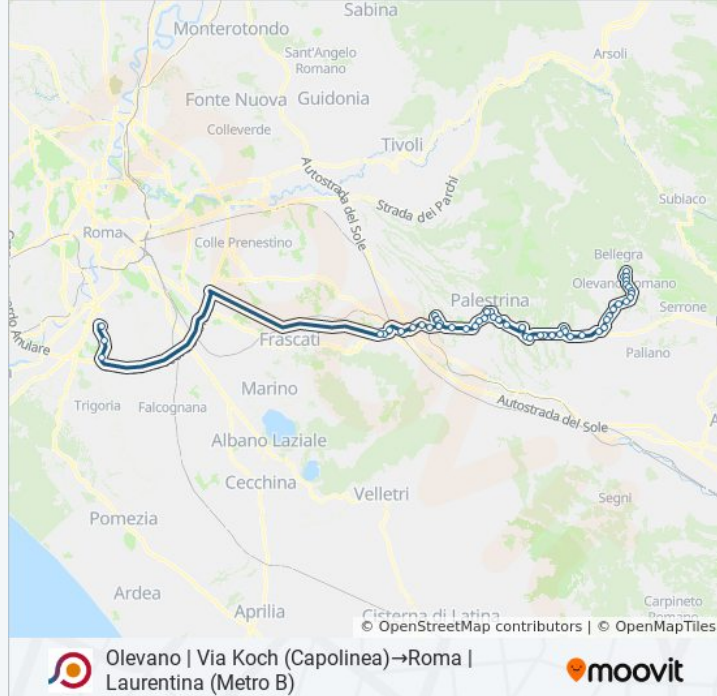

Palestrina | Via Prenest. Nuova (Muracciola)

Zagarolo | Via Prenest. Nuova V.le Ungheria

Zagarolo | Viale Gabinovi

Zagarolo | Corso Garibaldi

Zagarolo | Viale Ungheria Via Valle Formale

Zagarolo | Viale Ungheria Via Prenest. Nuova

Zagarolo | Via Prenest. Nuova V.le Ungheria

Zagarolo | Via Prenest. Nuova Via Stazione

San Cesareo | Via Prenestina Nuova

San Cesareo | Via Enopolio

San Cesareo | Via Casilina Via Corridoni

Maremmana /Colle Del Noce

San Cesareo | Via Maremmana Via Radicofani

San Cesareo | Via Maremmana Via Turchino

Laurentina/Casale Vallerano

Laurentina/Cecchignola

Roma | Laurentina (Metro B)

Orari, mappe e fermate della linea bus COTRAL disponibili in un PDF su moovitapp.com. Usa [App Moovit](#) per ottenere tempi di attesa reali, orari di tutte le altre linee o indicazioni passo-passo per muoverti con i mezzi pubblici a Roma e Lazio.