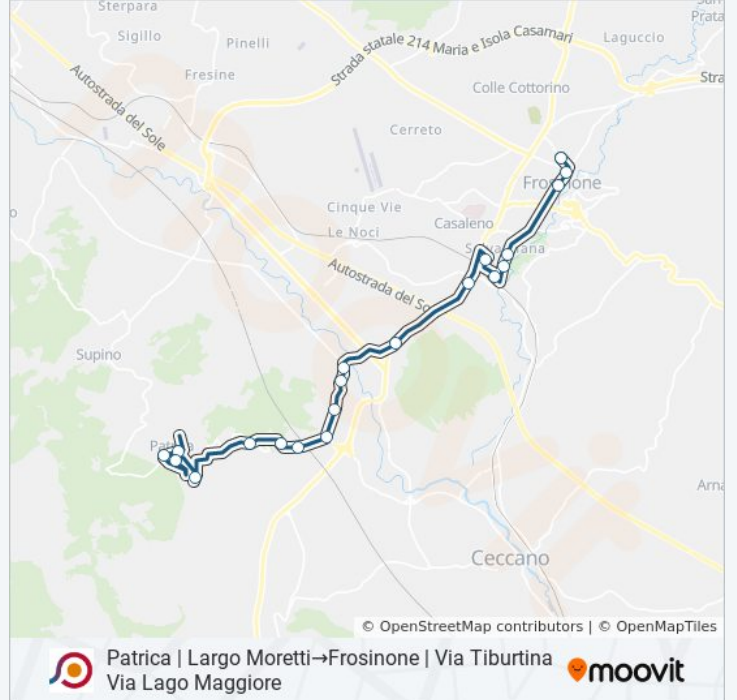

Patrica | Largo Moretti→Frosinone | Via Tiburtina Via Lago Maggiore

Scarica L'App

La linea bus COTRAL Patrica | Largo Moretti→Frosinone | Via Tiburtina Via Lago Maggiore ha una destinazione.

Durante la settimana è operativa:

**Direzione: Patrica | Largo Moretti→Frosinone |
Via Tiburtina Via Lago Maggiore**

17 fermate

[VISUALIZZA GLI ORARI DELLA LINEA](#)

Patrica | Largo Moretti
Patrica | Via Lagoscillo Via Miccia
Patrica | Via Lagoscillo Via Paleario
Patrica | Via Lagoscillo Via Illori
Patrica | Valiana
Patrica | Via Lagoscillo (Km 2)
Patrica | Lagoscillo
Patrica | Via Morolense Via Quattro Strade
Patrica | Palmesi
Patrica | Via Morolense Via Ferruccia
Patrica | Tomacella
Ceccano | Via Monti Lepini Via Morolense
Frosinone | Via Monti Lepini (Casello)
Frosinone | Piazza Pertini
Frosinone | Via Moro Via Tagliamento
Frosinone | Via Moro Viale Roma
Frosinone | Via Tiburtina Via Lago Maggiore

Orari della linea bus COTRAL

Orari di partenza verso Patrica | Largo Moretti→Frosinone | Via Tiburtina Via Lago Maggiore:

lunedì	07:15
martedì	07:15
mercoledì	07:15
giovedì	13:20
venerdì	13:20
sabato	07:30 - 13:20
domenica	Non in Servizio

Informazioni sulla linea bus COTRAL

Direzione: Patrica | Largo Moretti→Frosinone | Via Tiburtina Via Lago Maggiore

Fermate: 17

Durata del tragitto: 40 min

La linea in sintesi:

Orari, mappe e fermate della linea bus COTRAL disponibili in un PDF su moovitapp.com. Usa [App Moovit](#) per ottenere tempi di attesa reali, orari di tutte le altre linee o indicazioni passo-passo per muoverti con i mezzi pubblici a Roma e Lazio.