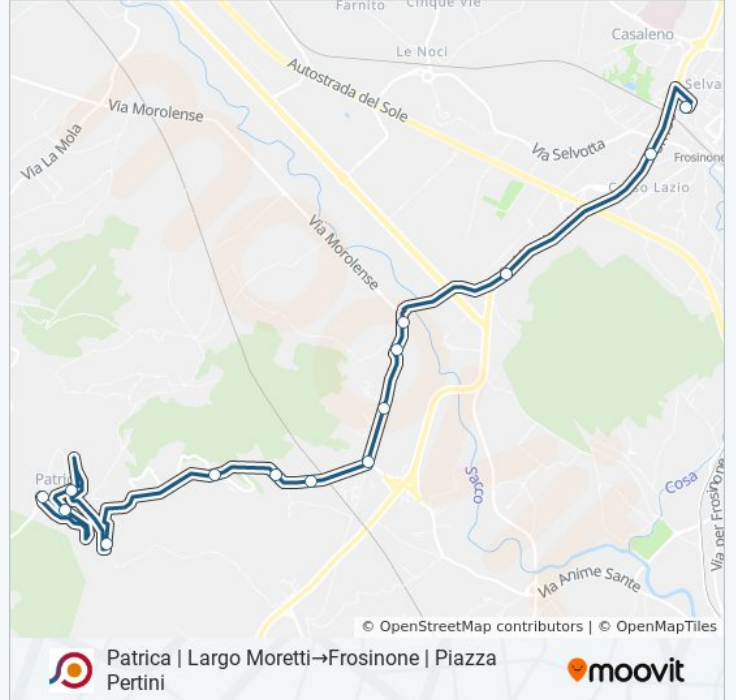

Usa Moovit per trovare le fermate della linea bus COTRAL più vicine a te e scoprire quando passerà il prossimo mezzo della linea bus COTRAL

Direzione: Patrica | Largo Moretti→Frosinone | Piazza Pertini

Patrica | Lagoscillo

Patrica | Via Morolense Via Quattro Strade

Patrica | Palmesi

Patrica | Via Morolense Via Ferruccia

Patrica | Tomacella

Ceccano | Via Monti Lepini Via Morolense

Frosinone | Via Monti Lepini (Casello)

Frosinone | Piazza Pertini

Orari della linea bus COTRAL

Orari di partenza verso Patrica | Largo Moretti→Frosinone | Piazza Pertini:

lunedì	06:35 - 19:00
martedì	06:35 - 19:00
mercoledì	06:35 - 19:00
giovedì	06:50 - 19:00
venerdì	06:50 - 19:00
sabato	06:50 - 19:00
domenica	Non in Servizio

Informazioni sulla linea bus COTRAL

Direzione: Patrica | Largo Moretti→Frosinone | Piazza Pertini

Fermate: 14

Durata del tragitto: 28 min

La linea in sintesi:

Orari, mappe e fermate della linea bus COTRAL disponibili in un PDF su moovitapp.com. Usa [App Moovit](#) per ottenere tempi di attesa reali, orari di tutte le altre linee o indicazioni passo-passo per muoverti con i mezzi pubblici a Roma e Lazio.