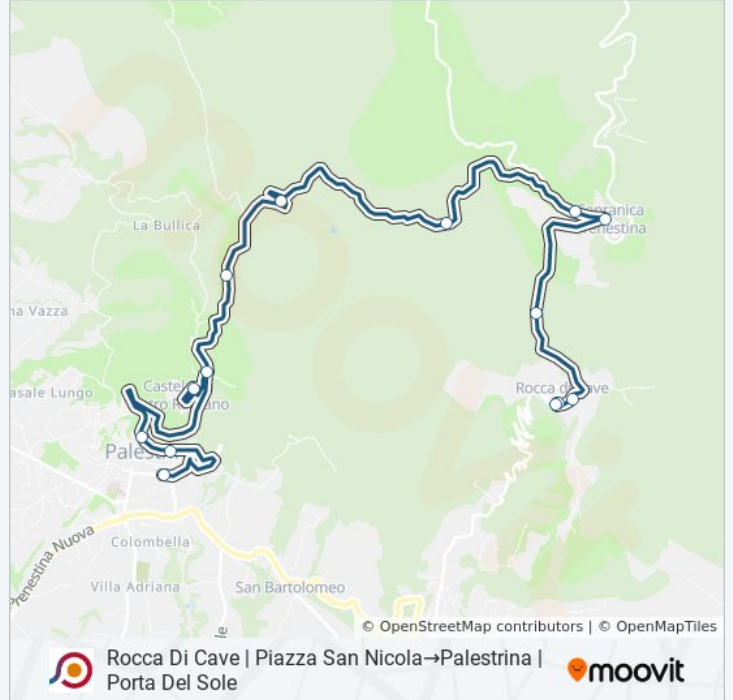

Rocca Di Cave | Piazza San Nicola→Palestrina | Porta Del Sole

Scarica L'App

La linea bus COTRAL Rocca Di Cave | Piazza San Nicola→Palestrina | Porta Del Sole ha una destinazione. Durante la settimana è operativa:

lunedì	12:55
martedì	12:55
mercoledì	12:55
giovedì	12:55
venerdì	12:55
sabato	Non in Servizio
domenica	Non in Servizio

Informazioni sulla linea bus COTRAL

Direzione: Rocca Di Cave | Piazza San Nicola→Palestrina | Porta Del Sole

Fermate: 14

Durata del tragitto: 40 min

La linea in sintesi:

Orari, mappe e fermate della linea bus COTRAL disponibili in un PDF su moovitapp.com. Usa [App Moovit](#) per ottenere tempi di attesa reali, orari di tutte le altre linee o indicazioni passo-passo per muoverti con i mezzi pubblici a Roma e Lazio.