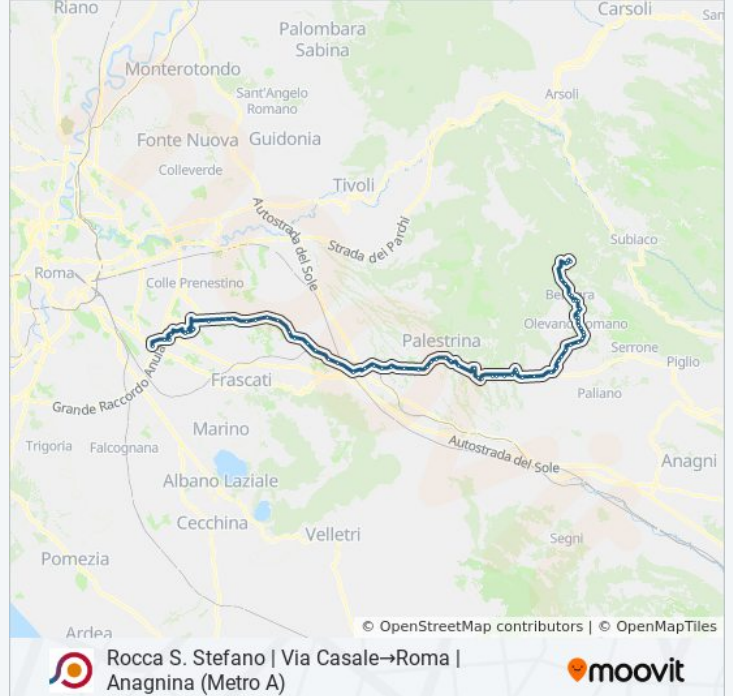

Usa Moovit per trovare le fermate della linea bus COTRAL più vicine a te e scoprire quando passerà il prossimo mezzo della linea bus COTRAL

Direzione: Rocca S. Stefano | Via Casale→Roma | Anagnina (Metro A)

Palestrina | Via Prenest. Nuova (Torresina)

Palestrina | Via Prenest. Nuova (Muracciola)

Zagarolo | Via Prenest. Nuova V.le Ungheria

Zagarolo | Via Prenest. Nuova Via Stazione

San Cesareo | Via Prenestina Nuova

San Cesareo | Via Enoplio

San Cesareo | Via Casilina Via Corridoni

San Cesareo | Via Casilina Via Col Fiorito

San Cesareo | Via Casilina Via Passero

Colonna | Via Casilina (Stazione Fs)

San Cesareo | Valle Canestra