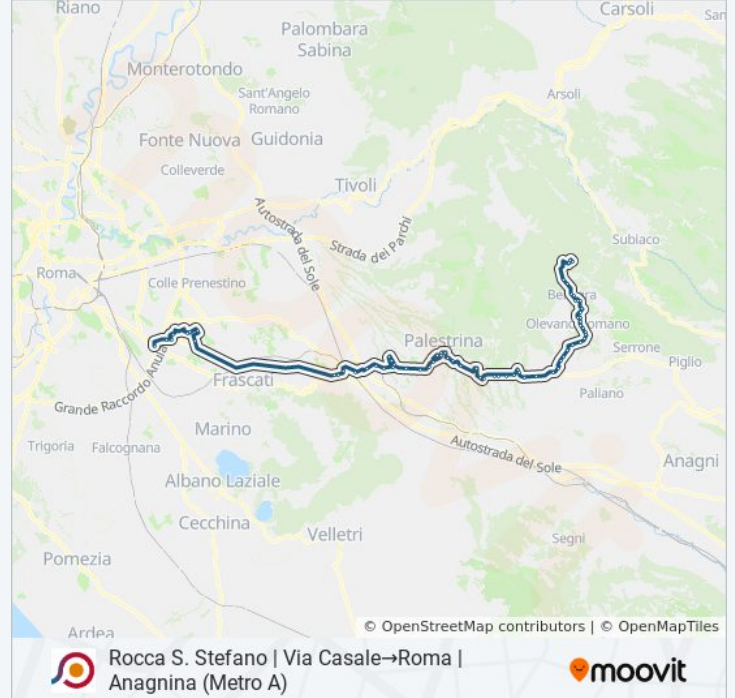

### Informazioni sulla linea bus COTRAL

**Direzione:** Rocca S. Stefano | Via Casale→Roma | Anagnina (Metro A)

**Fermate:** 70

**Durata del tragitto:** 105 min

**La linea in sintesi:**

Olevano | Viale V. Veneto Via Roccardi

Cave | San Bartolomeo

Palestrina | Via Prenes. Nuova Via Cori

Palestrina | Via Prenes. Nuova Via Martuccia

Palestrina | Porta Del Sole

Palestrina | Via Arcioni Via Pio XII

Palestrina | Via Togliatti

Palestrina | Via Prenes. Nuova Via Latina

Palestrina | Via Prenes. Nuova Via Olmi

Palestrina | Via Prenest. Nuova (Torresina)

Palestrina | Via Prenest. Nuova (Muracciola)

Zagarolo | Via Prenest. Nuova V.le Ungheria

Zagarolo | Viale Gabinovi

Zagarolo | Corso Garibaldi

Zagarolo | Viale Ungheria Via Valle Formale

Zagarolo | Viale Ungheria Via Prenest. Nuova

Zagarolo | Via Prenest. Nuova V.le Ungheria

Zagarolo | Via Prenest. Nuova Via Stazione

San Cesareo | Via Prenestina Nuova