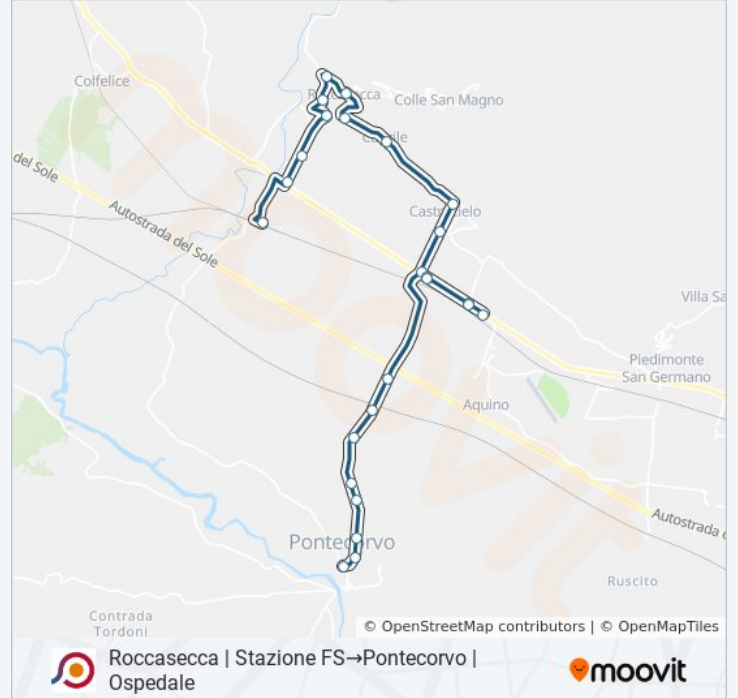

Roccasecca | Stazione FS→Pontecorvo | Ospedale

[Scarica L'App](#)

La linea bus COTRAL Roccasecca | Stazione FS→Pontecorvo | Ospedale ha una destinazione. Durante la settimana è operativa:

(1) Roccasecca | Stazione FS→Pontecorvo | Ospedale: 07:30

Orari della linea bus COTRAL

Orari di partenza verso Roccasecca | Stazione FS→Pontecorvo | Ospedale:

lunedì	07:30
martedì	07:30
mercoledì	07:30
giovedì	07:30
venerdì	07:30
sabato	07:30
domenica	Non in Servizio

Informazioni sulla linea bus COTRAL

Direzione: Roccasecca | Stazione FS→Pontecorvo | Ospedale

Fermate: 25

Durata del tragitto: 36 min

La linea in sintesi:

Castrocielo | Via 24 Maggio

Pontecorvo | Vetrina

Pontecorvo | Via 24 Maggio, 29

Pontecorvo | Via 24 Maggio Via Sacro Cuore

Pontecorvo | Via 24 Maggio Via Bergamaschi

Pontecorvo | Ospedale

Orari, mappe e fermate della linea bus COTRAL disponibili in un PDF su moovitapp.com. Usa [App Moovit](https://moovitapp.com) per ottenere tempi di attesa reali, orari di tutte le altre linee o indicazioni passo-passo per muoverti con i mezzi pubblici a Roma e Lazio.