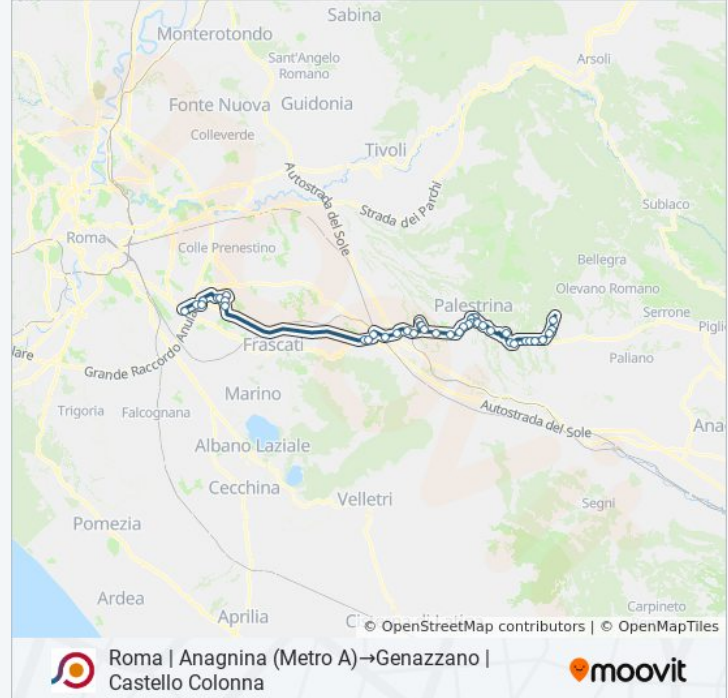

43 fermate

[VISUALIZZA GLI ORARI DELLA LINEA](#)

Roma | Anagnina (Metro A)
Alimena B./Giurisprudenza
Carnevale/Lettere
Tor Vergata/Aula Magna
Cambridge/Columbia
Cambridge
Roma | Univ. Tor Vergata (Facoltà Medicina)
Roma | Univ. Tor Vergata (Facoltà Giuris.)
Passolombardo/Carpenè
San Cesareo | Via Maremmana Via Turchino
San Cesareo | Via Maremmana Via Radicofani
Maremmana /Colle Del Noce
San Cesareo | Via Casilina Via Corridoni
San Cesareo | Via Enopolio
San Cesareo | Via Prenestina Nuova
Zagarolo | Via Prenest. Nuova Via Stazione
Zagarolo | Viale Gabinovi
Zagarolo | Corso Garibaldi
Zagarolo | Viale Ungheria Via Valle Formale

Cave | San Bartolomeo

Cave | Via Prenestina Nuova Via Palestrina

Cave | Piazza Plebiscito

Cave | Viale Pio XII

Cave | Cimitero

Cave | Viale Madonna Campo Via Cannetaccia

Cave | Viale Madonna Campo Via Mattei

Genazzano | Cimitero

Genazzano | Via Di Vittorio Via Valle Rotelle

Genazzano | Via Trento Trieste Via Stazione

Genazzano | Porta Romana

Genazzano | Castello Colonna

Orari, mappe e fermate della linea bus COTRAL disponibili in un PDF su moovitapp.com. Usa [App Moovit](#) per ottenere tempi di attesa reali, orari di tutte le altre linee o indicazioni passo-passo per muoverti con i mezzi pubblici a Roma e Lazio.