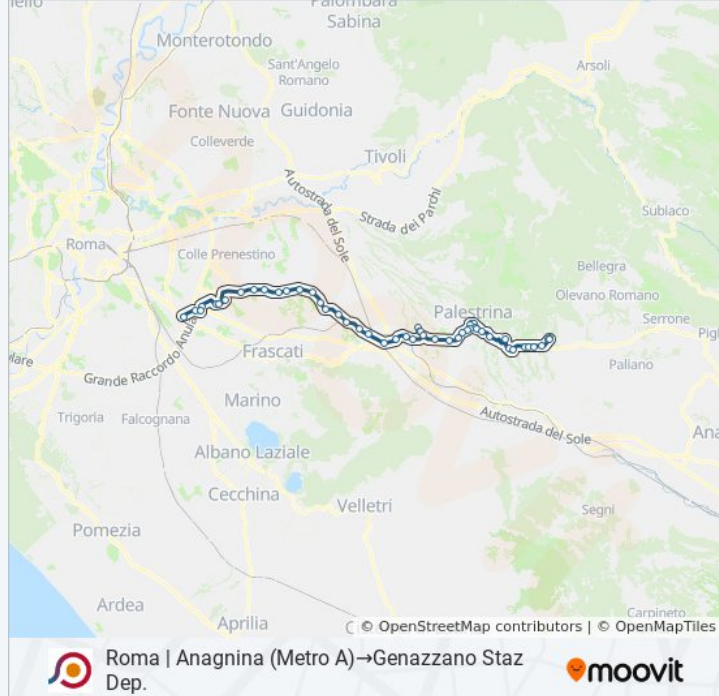

San Cesareo | Via Casilina Via Corridoni

San Cesareo | Via Enopolio

San Cesareo | Via Prenestina Nuova

Zagarolo | Via Prenest. Nuova Via Stazione

Zagarolo | Viale Gabinovi

Zagarolo | Corso Garibaldi

Zagarolo | Viale Ungheria Via Valle Formale

Palestrina | Via Prenes. Nuova Via Cori

Cave | San Bartolomeo

Cave | Via Prenestina Nuova Via Palestrina

Cave | Piazza Plebiscito

Cave | Viale Pio XII

Cave | Cimitero

Cave | Viale Madonna Campo Via Cannetaccia

Cave | Viale Madonna Campo Via Mattei

Genazzano | Cimitero

Genazzano | Via Di Vittorio Via Valle Rotelle

Genazzano Dep

tutte le altre linee o indicazioni passo-passo per muoverti con i mezzi pubblici a Roma e Lazio.