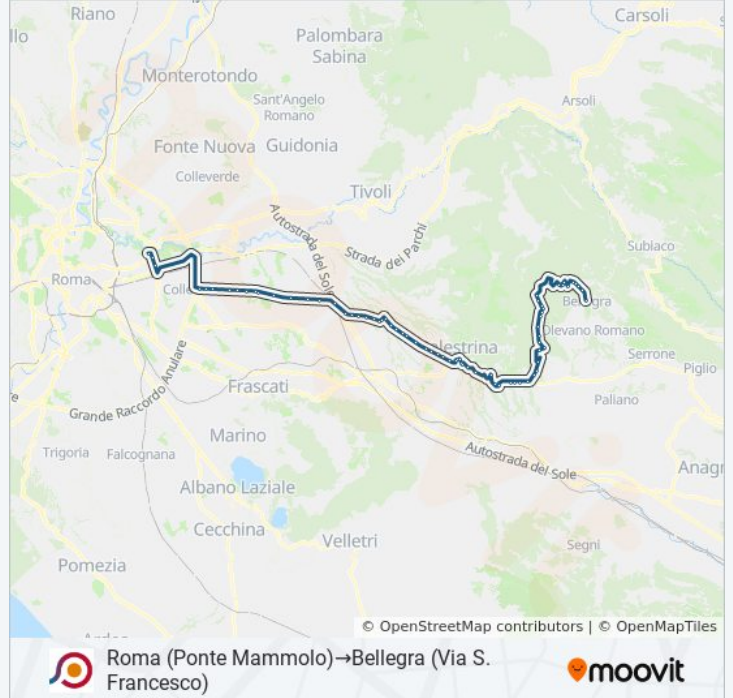

Galliciano | Via Prenest. Nuova Via Colle Vigne

Galliciano | Via Prenest. Nuova Via Valle Fiorini

Galliciano | Via Prenest. Nuova Via Maremmana

Galliciano | Via Prenest. Nuova Via Colle Selva

Galliciano | Via Pedemontana (Colle Afri)

Galliciano | Via Pedemontana Via Mura S. Pastore

Galliciano | Via Pedemontana Via Madonna Neve

Galliciano | Via Pedemontana (San Pastore)

Palestrina | Via Pedemontana (Sterpara)

Palestrina | Via Pedemontana (La Stella)

Palestrina | Via Pedemontana, 162

Palestrina | Via Pedemontana Via Vigesimo

Palestrina | Via Pedemontana Via Rodi

Palestrina | Via Pedemontana (Fonte Ceciliana)

Palestrina | Via Pedemontana Via Croce

Palestrina | Via Pio XII Via Pedemontana

Palestrina | Via Arcioni Via Pio XII

Palestrina | Porta Del Sole

Palestrina | Via Martuccia Via Prenes. Nuova

Palestrina | Via Prenes. Nuova Via Cori

Cave | San Bartolomeo

Cave | Via Prenestina Nuova Via Palestrina

Cave | Piazza Plebiscito

Cave | Viale Pio XII

Cave | Cimitero

Cave | Viale Madonna Campo Via Cannetaccia

Cave | Viale Madonna Campo Via Mattei

Genazzano | Cimitero

Genazzano | Via Di Vittorio Via Valle Rotelle

Genazzano | Via Trento Trieste Via Stazione

Genazzano | Porta Romana

Genazzano | Castello Colonna