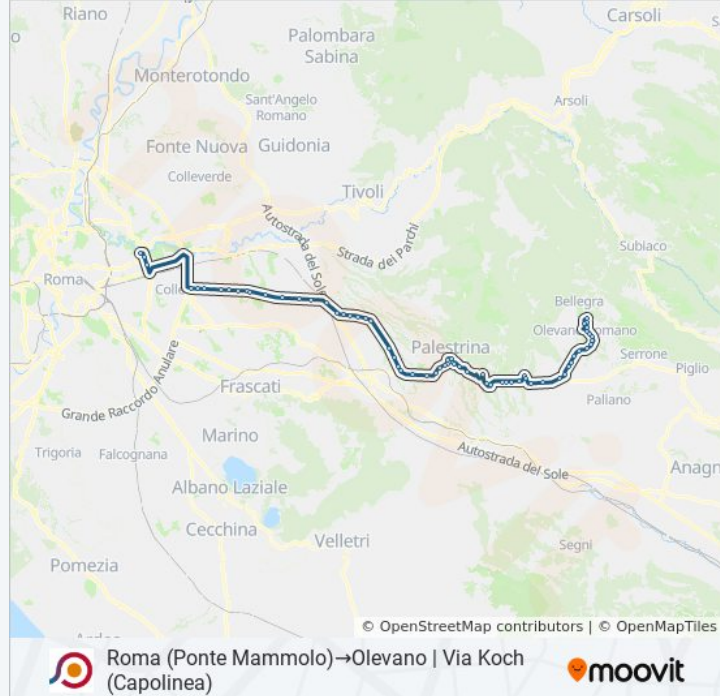

## Roma (Ponte Mammolo)→Olevano | Via Koch (Capolinea)

Scarica L'App

La linea bus COTRAL Roma (Ponte Mammolo)→Olevano | Via Koch (Capolinea) ha una destinazione. Durante la settimana è operativa:

(1) Roma (Ponte Mammolo)→Olevano | Via Koch (Capolinea): 16:05

Cave | Viale Madonna Campo Via Mattei

Genazzano | Cimitero

Genazzano | Via Valle Rotelle Via Di Vittorio

Genazzano | Via Valle Rotelle Via Petroselli

Genazzano | Via Prenestina (Madonnella)

Genazzano | Via Prenestina Nuova Via Mola Giuli

Genazzano | Gimignano

Paliano | Via Maremmana Via Fiuggina

Olevano | Zona Artigianale

Olevano | Via Maremmana Via Morano

Olevano | Via Maremmana Contrada Colle Quigliano

Olevano | Via Maremmana Contrada Villa Marina

Olevano | Via Maremmana Contrada Scime

Olevano | Via Maremmana Via Corso

Olevano | Viale V. Veneto Via Roccardi

Olevano | Viale V. Veneto Via Martiri

Olevano | Viale V. Veneto Via S. Martino

Olevano | Piazza Moro