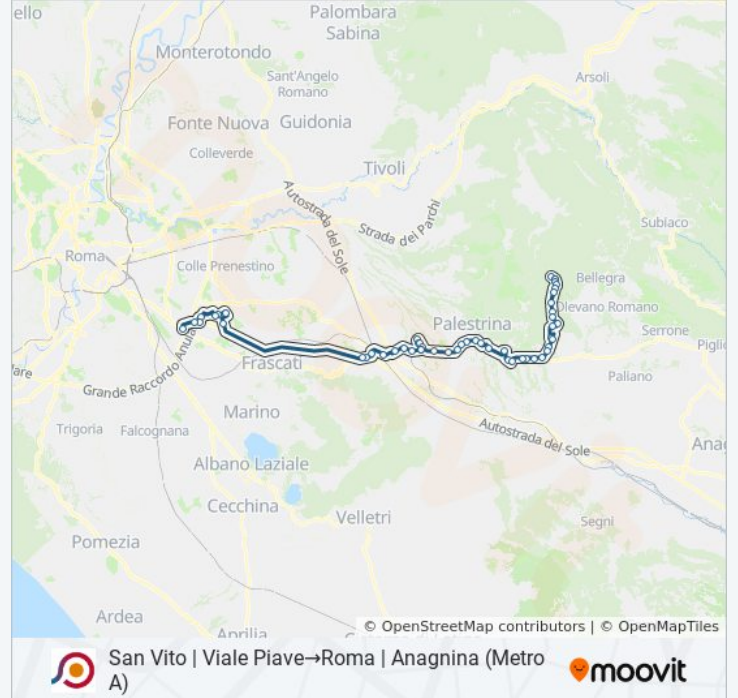

San Cesareo | Via Prenestina Nuova

San Cesareo | Via Enopolio

San Cesareo | Via Casilina Via Corridoni

Maremma /Colle Del Noce

San Cesareo | Via Maremma Via Radicofani

San Cesareo | Via Maremma Via Turchino

Passolombardo/Carpenè

Roma | Univ. Tor Vergata (Facoltà Medicina)

Cambridge

Cambridge/Columbia

Tor Vergata/Aula Magna

Carnevale/Lettere

Alimena B./Giurisprudenza

Orari, mappe e fermate della linea bus COTRAL disponibili in un PDF su moovitapp.com. Usa [App Moovit](#) per ottenere tempi di attesa reali, orari di tutte le altre linee o indicazioni passo-passo per muoverti con i mezzi pubblici a Roma e Lazio.