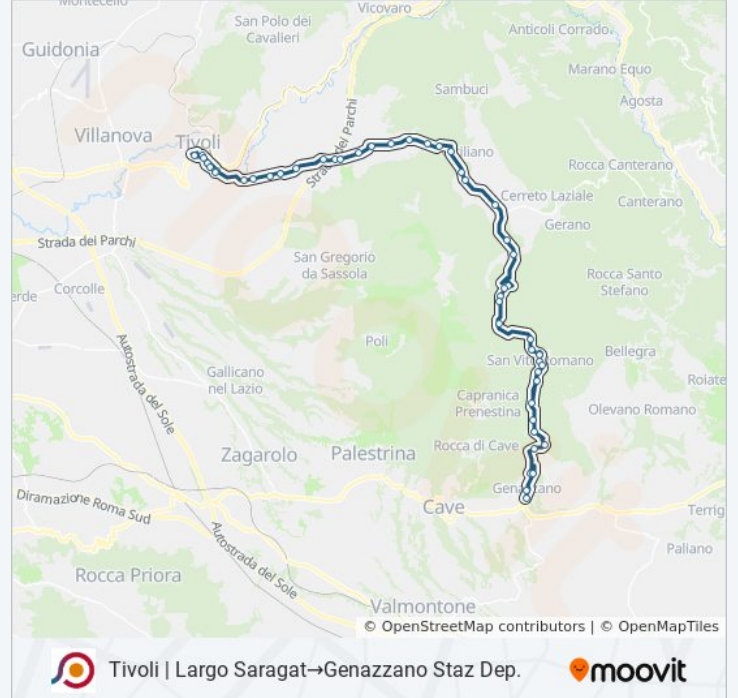

Genazzano | Castello Colonna

Genazzano | Via Gramsci Via Cencella

Genazzano | Porta Romana

Orari, mappe e fermate della linea bus COTRAL disponibili in un PDF su [moovitapp.com](#). Usa [App Moovit](#) per ottenere tempi di attesa reali, orari di tutte le altre linee o indicazioni passo-passo per muoverti con i mezzi pubblici a Roma e Lazio.