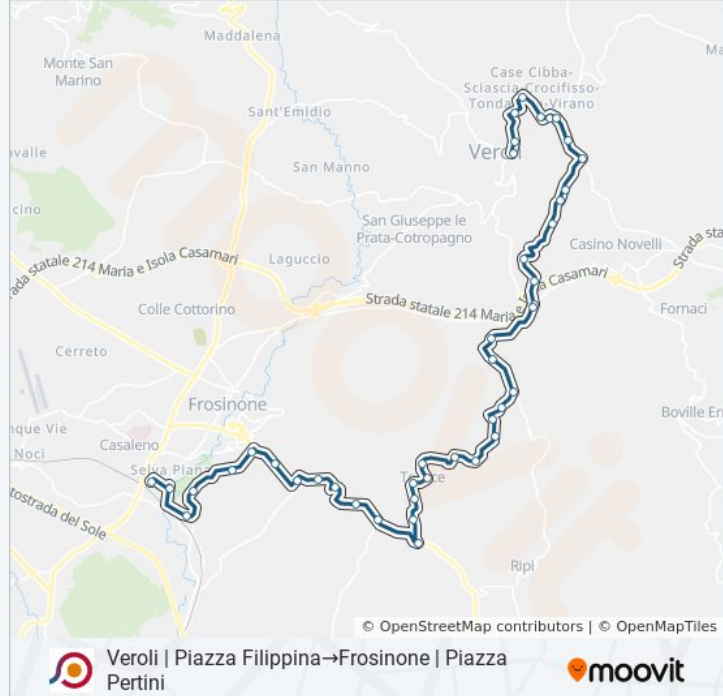

Usa Moovit per trovare le fermate della linea bus COTRAL più vicine a te e scoprire quando passerà il prossimo mezzo della linea bus COTRAL

Direzione: Veroli | Piazza Filippina → Frosinone | Piazza Pertini

Informazioni sulla linea bus COTRAL

Direzione: Veroli | Piazza Filippina → Frosinone | Piazza Pertini

Fermate: 42

Durata del tragitto: 45 min

La linea in sintesi:

Torrice | Colle La Veccia

Torrice | Noci

Torrice | Via Colle Veccia

Torrice | Loc S. Filippo Di Torrice

Torrice | Via Casilina Via Forcella Nord

Frosinone | Via Casilina Via Focella

Frosinone | Via Casilina Via Saragat

Via Casilina / Inc. Via San Magno

Frosinone | Loc. S. Antonio

Frosinone | Viale Marconi

Frosinone | Viale America Latina Via Cosenza

Frosinone | Viale America Latina Via Vignali

Frosinone | Viale Verdi Via Vivaldi

Frosinone | Via Puccini

Frosinone | Piazza Pertini

Orari, mappe e fermate della linea bus COTRAL disponibili in un PDF su moovitapp.com. Usa [App Moovit](https://moovitapp.com) per ottenere tempi di attesa reali, orari di tutte le altre linee o indicazioni passo-passo per muoverti con i mezzi pubblici a Roma e Lazio.