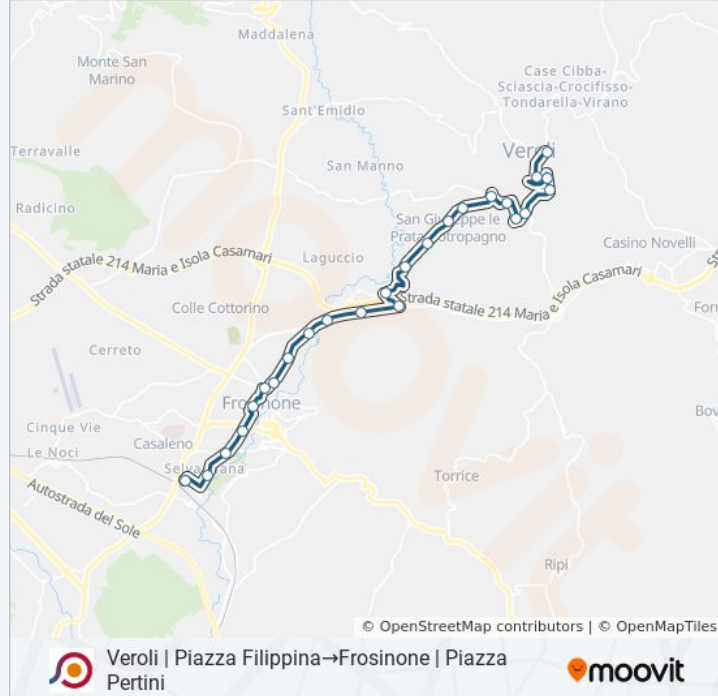

Usa Moovit per trovare le fermate della linea bus COTRAL più vicine a te e scoprire quando passerà il prossimo mezzo della linea bus COTRAL

**Direzione: Veroli | Piazza Filippina→Frosinone |  
Piazza Pertini**

24 fermate

[VISUALIZZA GLI ORARI DELLA LINEA](#)

Veroli | Piazza Filippina  
Veroli | Borgo Santa Croce  
Veroli | Via Aia Cianchetti Porta Santa Croce  
Veroli | Via Aia Cianchetti Via Madonna Angeli  
Veroli | Angeli  
Veroli | Pozzo Piazzella  
Veroli | Osti  
Veroli | Brecceto  
Veroli | Girate  
Veroli | San Giuseppe Le Prata  
Veroli | Puppari  
Veroli | Selva  
Veroli | Castelmassimo  
Veroli | Pescara  
Veroli | Via Mā Ria (Svincolo Superstrada)  
Veroli | Morate  
Frosinone | Via Maria Via Cona  
Frosinone | Via Maria Via Plinio  
Frosinone | Via Maria Via Tiburtina

### Informazioni sulla linea bus COTRAL

**Direzione:** Veroli | Piazza Filippina→Frosinone |  
Piazza Pertini

**Fermate:** 24

**Durata del tragitto:** 31 min

**La linea in sintesi:**

Frosinone | Piazzale De Matheis

Frosinone | Via Adige Piazza Domenico Ferrante

Frosinone | Via Moro Via Piave

Frosinone | Via Marittima Via Grappelli

Frosinone | Piazza Pertini

Orari, mappe e fermate della linea bus COTRAL disponibili in un PDF su [moovitapp.com](https://moovitapp.com). Usa [App Moovit](#) per ottenere tempi di attesa reali, orari di tutte le altre linee o indicazioni passo-passo per muoverti con i mezzi pubblici a Roma e Lazio.