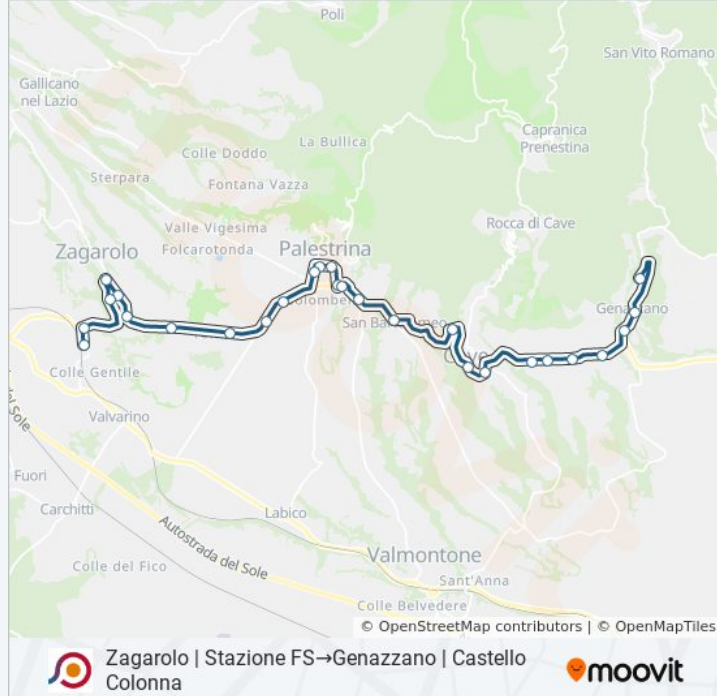

Usa Moovit per trovare le fermate della linea bus COTRAL più vicine a te e scoprire quando passerà il prossimo mezzo della linea bus COTRAL

**Direzione: Zagarolo | Stazione FS→Genazzano |  
Castello Colonna**

26 fermate

[VISUALIZZA GLI ORARI DELLA LINEA](#)

Zagarolo | Stazione FS  
Zagarolo | Viale Gabinovi  
Zagarolo | Corso Garibaldi  
Zagarolo | Viale Ungheria Via Valle Formale  
Zagarolo | Viale Ungheria Via Prenest. Nuova  
Palestrina | Via Prenest. Nuova (Muracciola)  
Palestrina | Via Prenest. Nuova (Torresina)  
Palestrina | Via Prenes. Nuova Via Olmi  
Palestrina | Via Prenes. Nuova Via Latina  
Palestrina | Via Pio XII Via Pedemontana  
Palestrina | Via Arcioni Via Pio XII  
Palestrina | Porta Del Sole  
Palestrina | Via Martuccia Via Prenes. Nuova  
Palestrina | Via Prenes. Nuova Via Cori  
Cave | San Bartolomeo  
Cave | Via Prenestina Nuova Via Palestrina  
Cave | Piazza Plebiscito  
Cave | Viale Pio XII  
Cave | Cimitero

### Informazioni sulla linea bus COTRAL

**Direzione:** Zagarolo | Stazione FS→Genazzano |  
Castello Colonna

**Fermate:** 26

**Durata del tragitto:** 35 min

**La linea in sintesi:**

Cave | Viale Madonna Campo Via Cannetaccia

Cave | Viale Madonna Campo Via Mattei

Genazzano | Cimitero

Genazzano | Via Di Vittorio Via Valle Rotelle

Genazzano | Via Trento Trieste Via Stazione

Genazzano | Porta Romana

Genazzano | Castello Colonna

Orari, mappe e fermate della linea bus COTRAL disponibili in un PDF su [moovitapp.com](https://moovitapp.com). Usa [App Moovit](https://moovitapp.com) per ottenere tempi di attesa reali, orari di tutte le altre linee o indicazioni passo-passo per muoverti con i mezzi pubblici a Roma e Lazio.